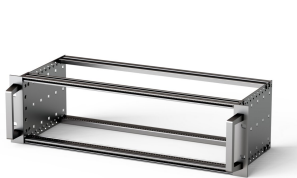

EuropacPRO 19-inch subrackset voor backplane, zwaar, Retrofit-afscherming, met voorhandgreep, 3 u, 235 mm

CATALOGUSNUMMER

24567-162

Niet-EMC afgeschermd subrack voor backplane-montage, zware uitvoering met tox gelaste zijpanelen en voorhandgreep.

CERTIFICERINGEN

KENMERKEN

Subrack met zijpaneel type H („zwaar“), 19-inch steun is stevig bevestigd aan zijpaneel (tox-koud gelast)

Geleverd als ruimtebesparende flat-pack

Achterste horizontale rail voor montage in het achtervlak met isolatiestrip

Type horizontale rail „zwaar“

Schok- en trillingsbestendigheid tot 5 g.

IP 20, in overeenstemming met IEC 60529

Schokken en trillingen getest volgens de Duitse "Bahn"-normen BN 411002, BN 411003

Interne en externe afmetingen overeenkomstig: IEC 60297-3-100, -101, IEEE 1101,1

Geïnstalleerde last tot 15 kg

Uitvoering met voorhandgrepen

PRODUCTKENMERKEN

Rekhoogte: 3U

Diepte: 235mm

Hoeveelheid in verpakking: 1

Voor montage: Achterplaat

Diepte plaat: 160mm; 220mm