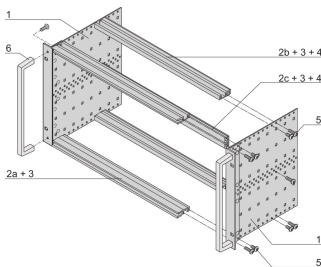

EuropacPRO 19-inch subrackset voor backplane, zwaar, Retrofit-afscherming, met voorhandgreep, 3 u, 235 mm

CATALOGUSNUMMER

24567-162

Niet-EMC afgeschermd subrack voor backplane-montage, zware uitvoering met tox gelaste zijpanelen en voorhandgreep.

CERTIFICERINGEN

KENMERKEN

Subrack met zijpaneel type H („zwaar“), 19-inch steun is stevig bevestigd aan zijpaneel (tox-koud gelast)

Geleverd als ruimtebesparende flat-pack

Achterste horizontale rail voor montage in het achtervlak met isolatiestrip

Type horizontale rail „zwaar“

Schok- en trillingsbestendigheid tot 5 g.

IP 20, in overeenstemming met IEC 60529

Schokken en trillingen getest volgens de Duitse "Bahn"-normen BN 411002, BN 411003

Interne en externe afmetingen overeenkomstig: IEC 60297-3-100, -101, IEEE 1101,1

Geïnstalleerde last tot 15 kg

Uitvoering met voorhandgrepen

PRODUCTKENMERKEN

Rekhoogte: 3U

Diepte: 235mm

Hoeveelheid in verpakking: 1

Voor montage: Achterplaat

Diepte plaat: 160mm; 220mm