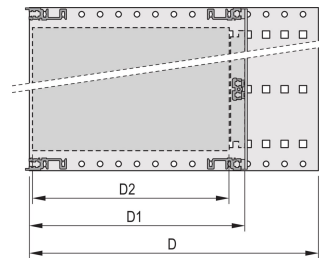

EuropacPRO 19-inch subrackset voor backplane, zwaar, Retrofit-afscherming, met voorhandgreep, 3 u, 235 mm

CATALOGUSNUMMER

24567-162

Niet-EMC afgeschermd subrack voor backplane-montage, zware uitvoering met tox gelaste zijpanelen en voorhandgreep.

CERTIFICERINGEN