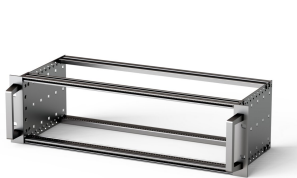

EuropacPRO 19-inch subrackset voor backplane, zwaar, Retrofit-afscherming, met voorhandgreep, 3 u, 355 mm

CATALOGUSNUMMER

24567-164

Niet-EMC afgeschermd subrack voor backplane-montage, zware uitvoering met tox gelaste zijpanelen en voorhandgreep.

CERTIFICERINGEN

KENMERKEN

Subrack met zijpaneel type H („zwaar“), 19-inch steun is stevig bevestigd aan zijpaneel (tox-koud gelast)

Geleverd als ruimtebesparende flat-pack

Achterste horizontale rail voor montage in het achtervlak met isolatiestrip

Type horizontale rail „zwaar“

Schok- en trillingsbestendigheid tot 5 g.

IP 20, in overeenstemming met IEC 60529

Schokken en trillingen getest volgens de Duitse "Bahn"-normen BN 411002, BN 411003

Interne en externe afmetingen overeenkomstig: IEC 60297-3-100, -101, IEEE 1101,1

Geïnstalleerde last tot 15 kg

Uitvoering met voorhandgrepen

PRODUCTKENMERKEN

Rekhoogte: 3U

Diepte: 355mm

Hoeveelheid in verpakking: 1

Voor montage: Achterplaat

Diepte plaat: 160mm; 220mm; 280mm; 340mm