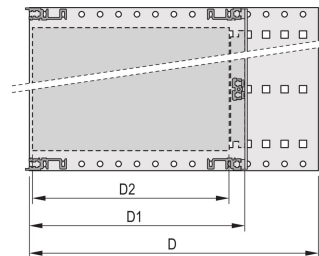

EuropacPRO 19-inch subrackset voor backplane, zwaar, Retrofit-afscherming, met voorhandgreep, 3 u, 355 mm

CATALOGUSNUMMER

24567-164

Niet-EMC afgeschermd subrack voor backplane-montage, zware uitvoering met tox gelaste zijpanelen en voorhandgreep.

CERTIFICERINGEN