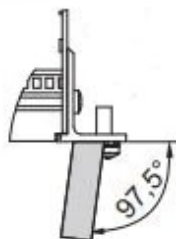

EuropacPRO 19-inch subrackset voor backplane, zwaar, Retrofit-afscherming, met voorhandgreep, 3 u, 355 mm

CATALOGUSNUMMER

24567-164

Niet-EMC afgeschermd subrack voor backplane-montage, zware uitvoering met tox gelaste zijpanelen en voorhandgreep.

CERTIFICERINGEN

KENMERKEN

Subrack met zijpaneel type H („zwaar“), 19-inch steun is stevig bevestigd aan zijpaneel (tox-koud gelast)

Geleverd als ruimtebesparende flat-pack

Achterste horizontale rail voor montage in het achtervlak met isolatiestrip

Type horizontale rail „zwaar“

Schok- en trillingsbestendigheid tot 5 g.

IP 20, in overeenstemming met IEC 60529

Schokken en trillingen getest volgens de Duitse "Bahn"-normen BN 411002, BN 411003

Interne en externe afmetingen overeenkomstig: IEC 60297-3-100, -101, IEEE 1101,1