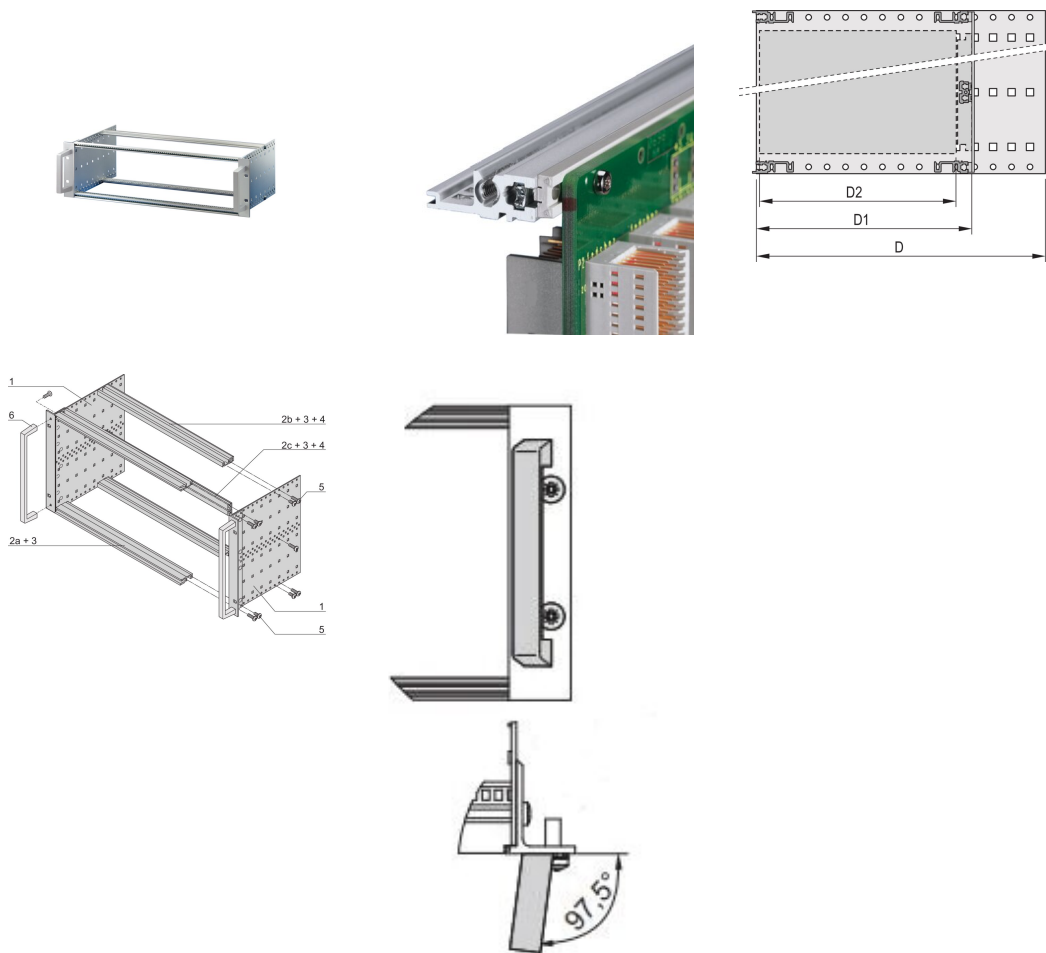

EuropacPRO 19-inch subrackset voor backplane, zwaar, Retrofit-afscherming, met voorhandgreep, 6 u, 235 mm

CATALOGUSNUMMER

24567-462

Niet-EMC afgeschermd subrack voor backplane-montage, zware uitvoering met tox gelaste zijpanelen en voorhandgreep.

CERTIFICERINGEN

KENMERKEN

Subrack met zijpaneel type H („zwaar“), 19-inch steun is stevig bevestigd aan zijpaneel (tox-koud gelast)

Geleverd als ruimtebesparende flat-pack

Achterste horizontale rail voor montage in het achtervlak met isolatiestrip

Type horizontale rail „zwaar“

Schok- en trillingsbestendigheid tot 5 g.

IP 20, in overeenstemming met IEC 60529

Schokken en trillingen getest volgens de Duitse "Bahn"-normen BN 411002, BN 411003

Interne en externe afmetingen overeenkomstig: IEC 60297-3-100, -101, IEEE 1101,1

Geïnstalleerde last tot 15 kg

Uitvoering met voorhandgrepen

PRODUCTKENMERKEN

Rekhoogte: 6U

Diepte: 235mm

Hoeveelheid in verpakking: 1

Voor montage: Achterplaat

Diepte plaat: 160mm; 220mm