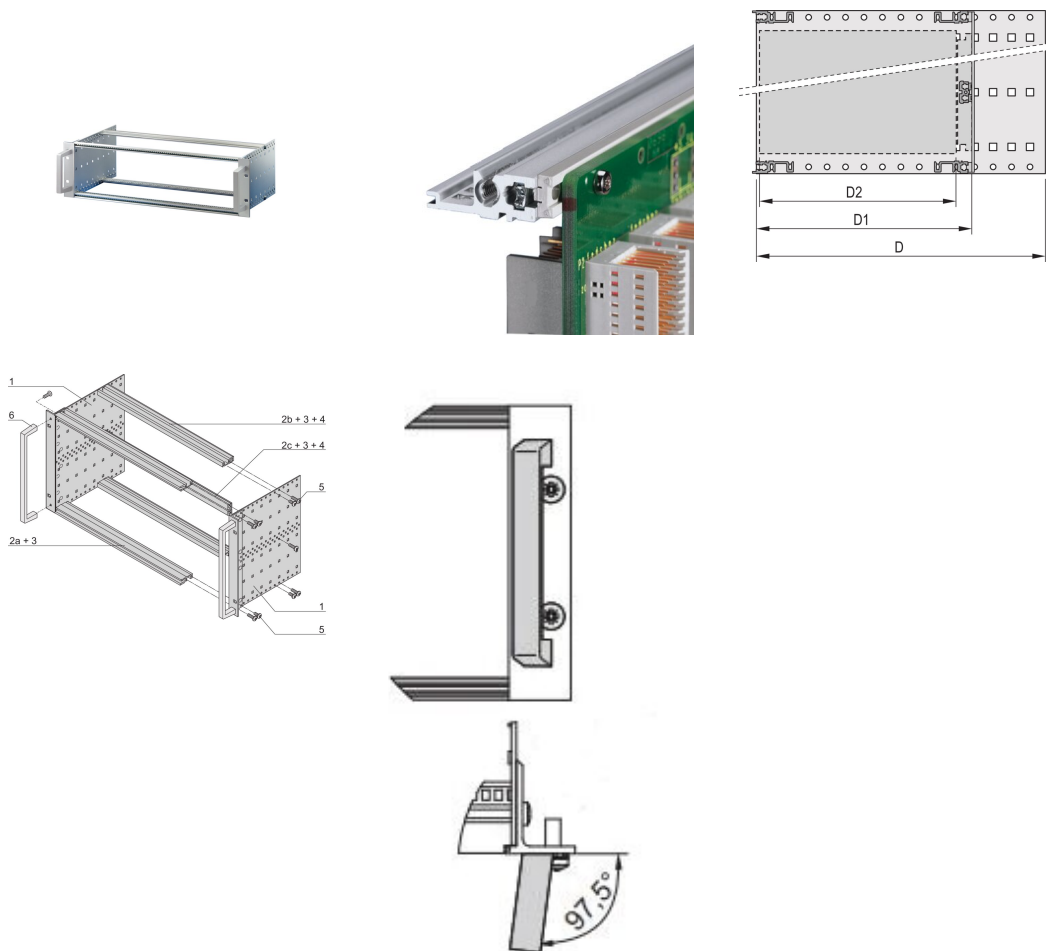

# EuropacPRO 19-inch subrackset voor backplane, zwaar, Retrofit-afscherming, met voorhandgreep, 6 u, 295 mm

CATALOGUSNUMMER

24567-463

Niet-EMC afgeschermd subrack voor backplane-montage, zware uitvoering met tox gelaste zijpanelen en voorhandgreep.

## KENMERKEN

---

Subrack met zijpaneel type H („zwaar“), 19-inch steun is stevig bevestigd aan zijpaneel (tox-koud gelast)

Geleverd als ruimtebesparende flat-pack

Achterste horizontale rail voor montage in het achtervlak met isolatiestrip

Type horizontale rail „zwaar“

Schok- en trillingsbestendigheid tot 5 g.

IP 20, in overeenstemming met IEC 60529

Schokken en trillingen getest volgens de Duitse "Bahn"-normen BN 411002, BN 411003

Interne en externe afmetingen overeenkomstig: IEC 60297-3-100, -101, IEEE 1101,1

## PRODUCTKENMERKEN

---

Rekhoogte: 6U

Diepte: 295mm

Hoeveelheid in verpakking: 1

Voor montage: Achterplaat

Diepte plaat: 160mm; 220mm; 280mm

Type pakking: Roestvrij staal EMC