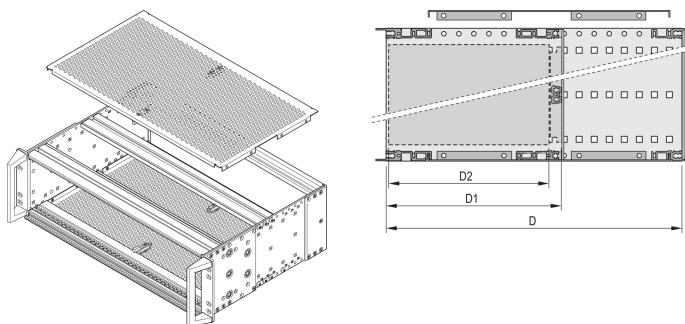

EuropacPRO afdekplaat voor bevestigen met bouten aan robuust zijpaneel, 84 pk, 355 mm

CATALOGUSNUMMER

24568-020

Een afdekplaat wordt gebruikt voor elektromagnetische afscherming of als mechanische bescherming.

CERTIFICERINGEN

KENMERKEN

Perforatiegraad 58%

PRODUCTKENMERKEN

Diepte: 355mm

Hoeveelheid in verpakking: 2

Afwerking: Geëloxeerd

Materiaal: Aluminium

Productserie: EuropacPRO

Producttype: Afdekplaat

Rekbreedte: 84HP

Type: Geperforeerd

Werkt met: Subracks

Verpakkingseenheid: Paar

Aanhaalmoment: 2.1N·m

AANVULLENDE PRODUCTGEGEVENS