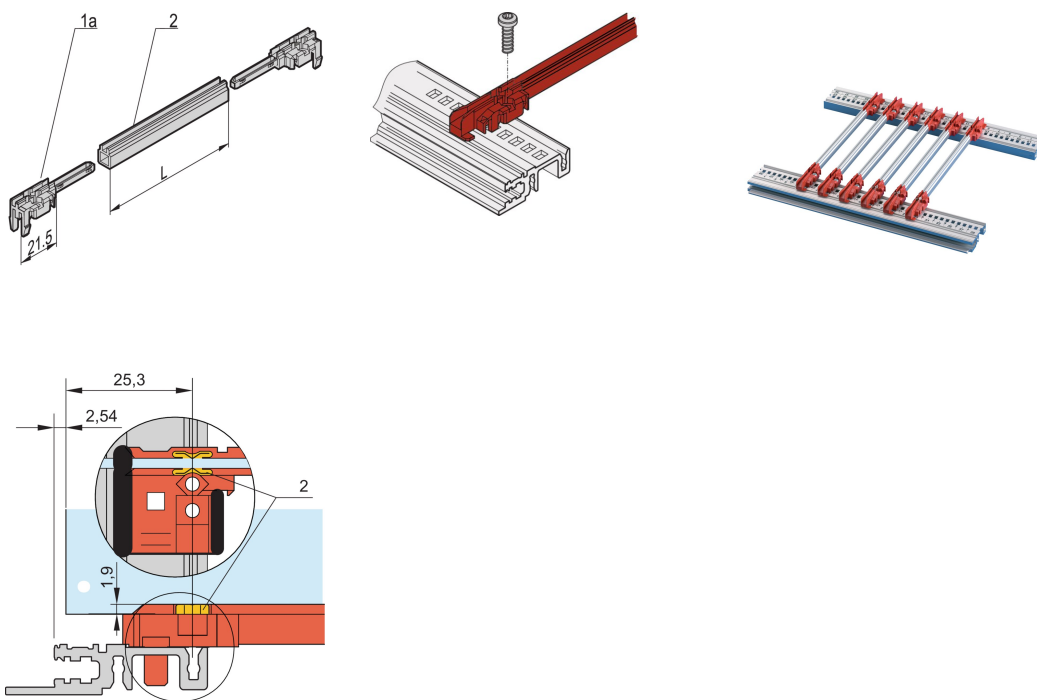

Accessoiretype geleiderail, PC, 280 mm, groefbreedte 2 mm, meerdelig, rood/zilver, 10 stuks

CATALOGUSNUMMER

24568-381

Nieuwe generatie geleiderails van het type accessoire voor printplaten of instekeenheden. Vormt een betrouwbare interface tussen de subrack mechanica en de subrack-eenheden.

CERTIFICERINGEN

KENMERKEN

NIEUWE generatie kunststof geleiderails voor het betrouwbaar vasthouden van printplaten of plug-in-units

Aanzienlijk meer stabiliteit dankzij een geoptimaliseerd ontwerp en materiaal van hoge kwaliteit (pc)

Verbeterde brandveiligheidseigenschappen, voldoet aan en 45545-2-eisen R22, R23 en R24 met HL3

?Halogeenvrij?, volgens IEC 61249-2-21

Kan worden vastgeklemd in horizontale rails (al-extrusie) of in platen met een dikte van 1,5 mm

PRODUCTKENMERKEN

Kleur: Rood; Zilver

Materiaal: Vezelversterkt kunststof; Aluminium

Hoeveelheid in verpakking: 10

Diepte plaat: 280mm

Groefbreedte: 2

Voldoet aan: EN 45545-2

Productserie: EuropacPRO; RatiopacPRO; RatiopacPRO air; CompacPRO; PropacPRO; MultipacPRO; Inpac