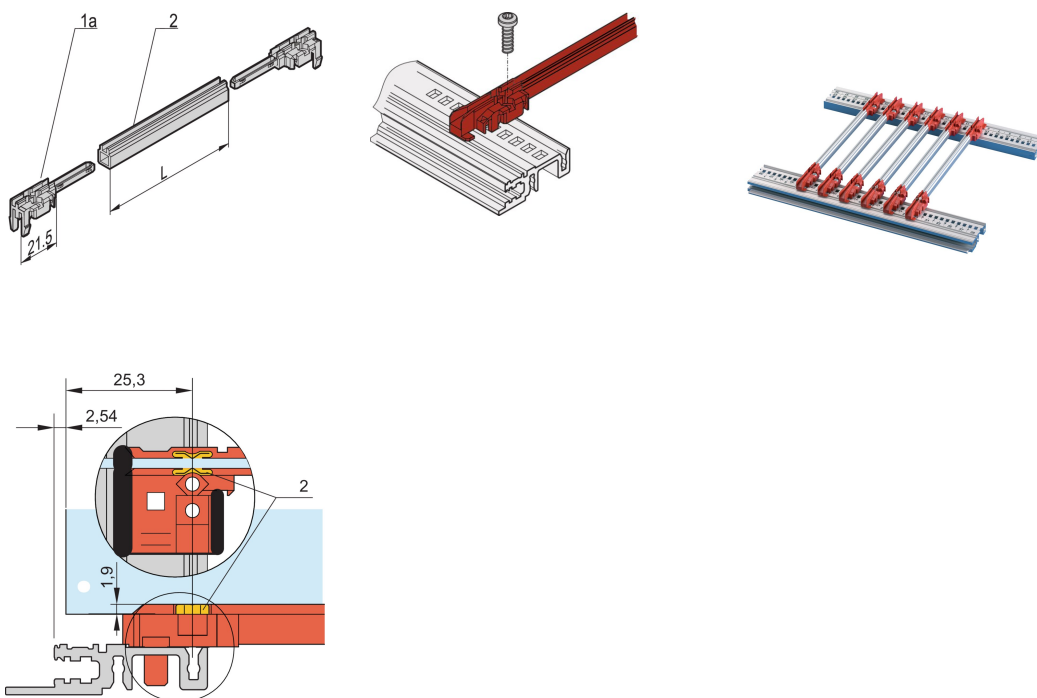

Accessoiretype geleiderail, PC, 340 mm, groefbreedte 2 mm, meerdelig, rood/zilver, 10 stuks

CATALOGUSNUMMER

24568-382

Nieuwe generatie geleiderails van het type accessoire voor printplaten of instekeenheden. Vormt een betrouwbare interface tussen de subrack mechanica en de subrack-eenheden.

CERTIFICERINGEN

KENMERKEN

NIEUWE generatie kunststof geleiderails voor het betrouwbaar vasthouden van printplaten of plug-in-units

Aanzienlijk meer stabiliteit dankzij een geoptimaliseerd ontwerp en materiaal van hoge kwaliteit (pc)

Verbeterde brandveiligheidseigenschappen, voldoet aan en 45545-2-eisen R22, R23 en R24 met HL3

?Halogeenvrij?, volgens IEC 61249-2-21

Kan worden vastgeklemd in horizontale rails (al-extrusie) of in platen met een dikte van 1,5 mm

PRODUCTKENMERKEN

Kleur: Rood; Zilver

Materiaal: Vezelversterkt kunststof; Aluminium

Hoeveelheid in verpakking: 10

Diepte plaat: 340mm

Groefbreedte: 2

Voldoet aan: EN 45545-2

Productserie: EuropacPRO; RatiopacPRO; RatiopacPRO air; CompacPRO; PropacPRO; MultipacPRO; Inpac