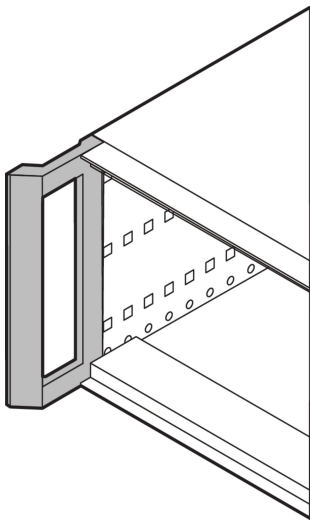

Voorhandgreep, achteraf aanbrengen voor RatiopacPRO, RAL 7016, 4 u

CATALOGUSNUMMER

24571-302

Met deze handgreep aan de voorzijde is de flexibele en robuuste RatiopacPRO/-AIR behuizing eenvoudig te converteren voor gemakkelijker gebruik.

CERTIFICERINGEN

KENMERKEN

Voor het achteraf aanbrengen van behuizingen met afdekstrip en vervang deze door een voorhandgreep

PRODUCTKENMERKEN

Hoeveelheid in verpakking: 2

Type handgreep: Voorste handgreep

Kleur: Grijs

Afwerking: Gepoedercoat

Materiaal: Aluminium

Productserie: RatiopacPRO

Producttype: Greep

Type: Statisch

Werkt met: Omkastingen; RatiopacPRO

Gross Weight: 0.342kg

WAARSCHUWING