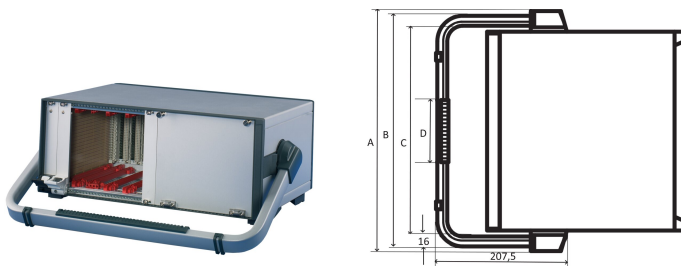

RatiopacPRO/-Air Tip-up-handgreep, 84 pk

CATALOGUSNUMMER

24571-322

Kantelbare handgrepen.

CERTIFICERINGEN

KENMERKEN

Instelbaar in stappen van 30°

Achteraf te monteren zonder mechanisch gereedschap op de behuizing

Statisch draagvermogen 30 kg

Met de handgreep heeft een gebruiker een beter zicht op de voorzijde van de behuizing in geval van desktopgebruik

PRODUCTKENMERKEN

Rekbreedte: 84HP

Hoeveelheid in verpakking: 1

Type handgreep: Opklapbare handgreep

Kleur: Zilver

Afwerking: Gepoedercoat

Materiaal: Aluminium; ABS

Productserie: RatiopacPRO; RatiopacPRO air

Producttype: Greep

Werkt met: Omkastingen

Gross Weight: 0.614kg