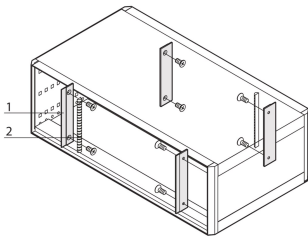

RatiopacPRO EMC-beschermkit, voorpaneel naar zijpaneel, 4 u

CATALOGUSNUMMER

24571-332

Voor verticale EMC-afscherming tussen voor- of achterpaneel en zijpaneel. De steun kan aan het zijpaneel worden vastgeschroefd en is geschikt voor textiel- of roestvrijstalen afschermingen.

CERTIFICERINGEN

KENMERKEN

Voor verticale EMC-afscherming tussen voor-/achterpaneel en zijpaneel

Leveringsomvang voldoende voor één geval

PRODUCTKENMERKEN

Rekhoogte: 4U

Hoeveelheid in verpakking: 1

Materiaal: Aluminium; Thermoplastisch elastomeer; Roestvrij staal; Messing