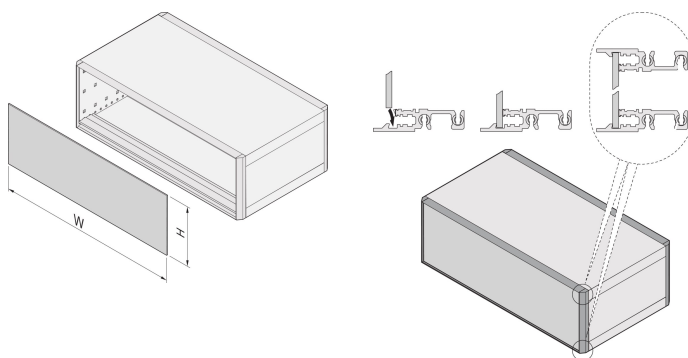

# RatiopacPRO EMC-voorpaneel, met sleuven, afgeschermd, 3 u, 42 pk, 2,5 mm, al, geanodiseerd voor, geleidend achter

## CATALOGUSNUMMER

**24572-604**

Het EMC-voorpaneel kan in speciale horizontale rails met een hoogte worden geplaatst. Er zijn geen schroeven nodig voor de bevestiging. Dankzij het ontwerp kunnen gebruikers een folie aan de voorzijde gebruiken.

Diepte: 2.5mm

Afwerking: Geanodiseerd; Geëloxeerd

Hoogte: 128.4mm

Materiaal: Aluminium

Producttype: Frontpaneel

Breedte: 213.2mm

Net Weight: 0.55kg