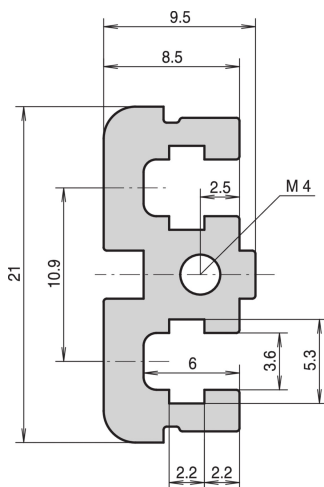

# PropacPRO horizontale rail middentype ST-C, 84 pk

CATALOGUSNUMMER

24575-474

Horizontale rail, midden, type ST-C.

## KENMERKEN

---

Voor 6 u CompacPRO-behuizing, te splitsen in 2 x 3 u.

Aluminium extrusie, geanodiseerde afwerking, geleidend contactoppervlak, met HP markeringen

Voor indirecte backplane-montage (met isolatiestrip)

## PRODUCTKENMERKEN

---

Producttype: Horizontale rail

Productserie: PropacPRO

Type: Type ST-C

Rekbreedte: 84HP

Lengte: 431.8mm

Hoeveelheid in verpakking: 1