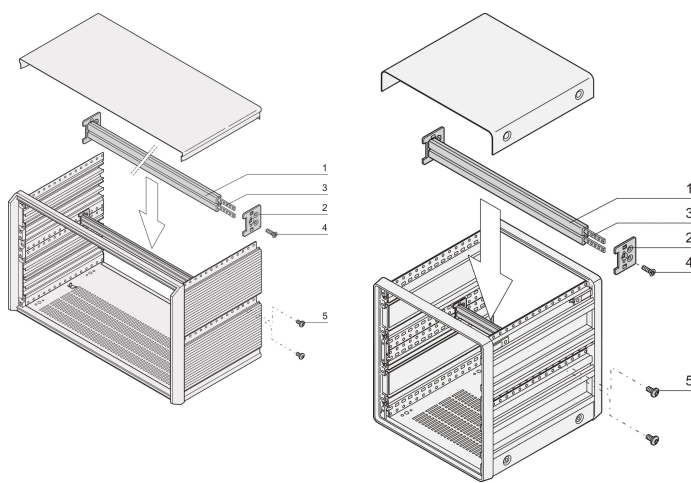

# PropacPRO horizontale rail middentype ST-C, 84 pk

CATALOGUSNUMMER

24575-474

Horizontale rail, midden, type ST-C.

## KENMERKEN

---

Voor 6 u CompacPRO-behuizing, te splitsen in 2 x 3 u.

Aluminium extrusie, geanodiseerde afwerking, geleidend contactoppervlak, met HP markeringen

Voor indirecte backplane-montage (met isolatiestrip)

## PRODUCTKENMERKEN

---

Producttype: Horizontale rail

Productserie: PropacPRO

Type: Type ST-C

Rekbreedte: 84HP

Lengte: 431.8mm

Hoeveelheid in verpakking: 1