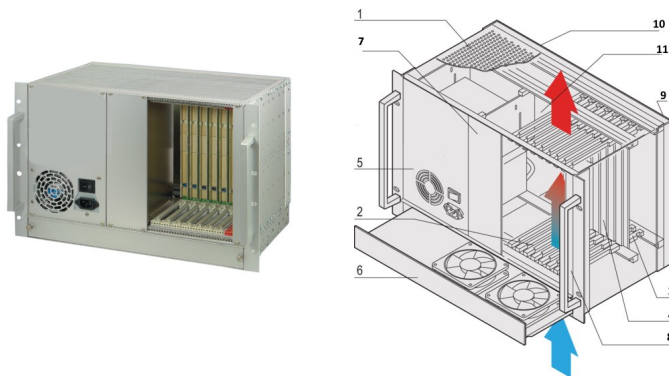

CPCI-systeem met ATX-voeding, 7 u, 8 sleuven

CATALOGUSNUMMER

24579-026

7 u CompactPCI-systeem met verticale kaartbehuizing voor acht 6 u-kaarten, acht RTM-kaarten en ingebouwde ATX-voeding.

CERTIFICERINGEN

KENMERKEN

In overeenstemming met IEC 60297-2-101, -102, -103; IEEE 1101.1, 1101.10/11; backplane in overeenstemming met PICMG 2,0 rev. 3,0

Systeem met verticale kaartbehuizing. Formaat bord voorzijde: 6 u, 160 mm diep; I/O achterzijde: 6 u, 80 mm diep

Backplane 8-sleuven, 6 u, 64-bits; systeemslot rechts; 8 HP Wide CPU's kunnen worden gebruikt

Warmteafvoer door 1 u hot-swap fan unit, van beneden naar boven

ATX-VOEDING, 300 W

PRODUCTKENMERKEN

Producttype: Systeem

Aantal sleuven: 8

Type: 19 inch rekmontage

Type achterzijde: 6 U CompactPCI

Gegevensoverdracht: 64-bits PCI-bus

Vermogen per sleuf: 40W

Ingangsspanning AC: 100 – 240V

Luchtstroomrichting: Onder naar boven

Rekhoogte: 7U