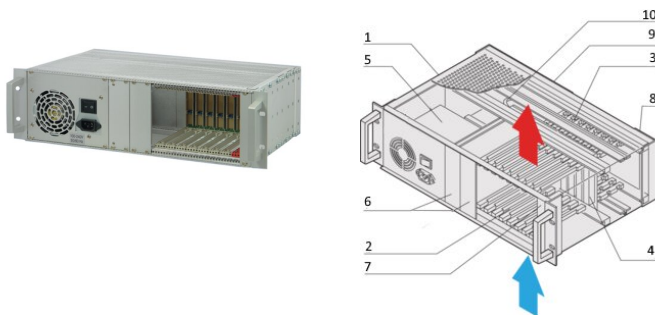

# CPCI-systeem met ATX-voeding, 3 u, 8 sleuven

## CATALOGUSNUMMER

**24579-031**

3U CompactPCI-systeem zonder ventilator met verticale kaartbehuizing voor acht 3U-kaarten en acht RTM-kaarten. Met ingebouwde ATX-voeding.

## KENMERKEN

In overeenstemming met IEC 60297-2-101, -102, -103; IEEE 1101.1, 1101.10/11; backplane in overeenstemming met PICMG 2,0 rev. 3,0

Systeem met verticale kaartbehuizing. Formaat bord voorzijde: 3 u, 160 mm diep; I/O achterzijde: 3 u, 80 mm diep

## PRODUCTKENMERKEN

Producttype: Systeem

Aantal sleuven: 8

Type: 19 inch rekmontage

Type achterzijde: 3 U CompactPCI

Gegevensoverdracht: 32-bits PCI-bus

Vermogen per sleuf: 10W

Ingangsspanning AC: 100 – 240V