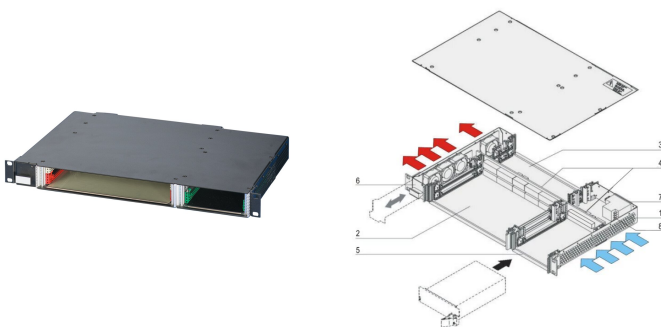

CPCI-systeem voor insteekbare voeding, horizontaal, 1 u, 2 sleuven

CATALOGUSNUMMER

24579-078

1 u CompactPCI-systeem met horizontale kaartbehuizing voor twee 6 u-kaarten, twee RTM-kaarten en één CompactPCI 3 u-insteekbare voeding.

CERTIFICERINGEN

KENMERKEN

In overeenstemming met IEC 60297-3-101, -102, -103; IEEE 1101.1, 1101.10/11; backplane in overeenstemming met PICMG 2,0 rev. 3,0

Systeem met horizontale kaartbehuizing. Formaat bord voorzijde: 6 u, 160 mm diep; I/O achterzijde: 6 u, 80 mm diep

Backplane (signaal- en voedingsbackplane in één apparaat) 2 sleuven, 6 u, 64 bits, systeemsleuf links, voedingsconnector (1 x P 47)

Warmteafvoer door hot-swappable ventilatoreenheid (luchtstroom van rechts naar links)

Voorbereid voor de montage van een 19-inch CompactPCI-voeding (3 u, 8 HP)

PRODUCTKENMERKEN

Producttype: Systeem

Aantal sleuven: 2

Type: 19 inch rekmontage

Type achterzijde: 6 U CompactPCI

Gegevensoverdracht: 64-bits PCI-bus