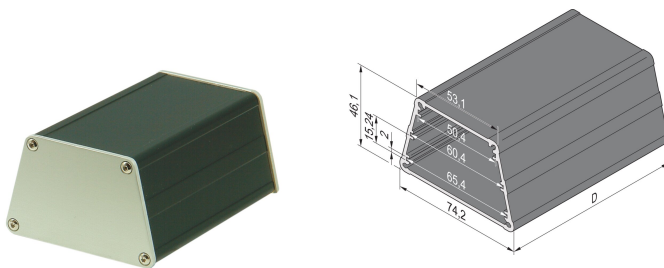

Minipac Trapezoid Shape Case, desktop

CATALOGUSNUMMER

24814-008

Met de Trapezoid Alu-profieltas kan een gebruiker 3 niet-standaard PCB's invoegen. De PCB's worden in de groeven in de Alu-profielbuis geplaatst. Beide zijden zijn bedekt met een dikte van 2,5 mm.

CERTIFICERINGEN

KENMERKEN

Desktopversie

Printplaatdikte 1,6 mm, afstand 15,24 mm (3 pk)

Lengte D = 100 mm, breedte lange zijde 74,2 mm, breedte korte zijde 54,5 mm, hoogte 46,1 mm

Geschikt voor 3 niet-gestandaardiseerde printplaten (hoogte 50, 60 en 65 mm, diepte 100 mm)

PRODUCTKENMERKEN

Producttype: Compacte behuizing

Productserie: Minipac

Type: Desktop

Hoogte: 75.6mm

Breedte: 47.5mm

Diepte: 100.5mm

Materiaal: Aluminium

Kleur: Zwart

Afwerking: Geanodiseerd

Beschermingsklasse: IP40

Koeling: Niet geperforeerd

Vorm: Trapezium

Hoeveelheid in verpakking: 1

Lengte: 100.5mm

Net Weight: 0.24kg