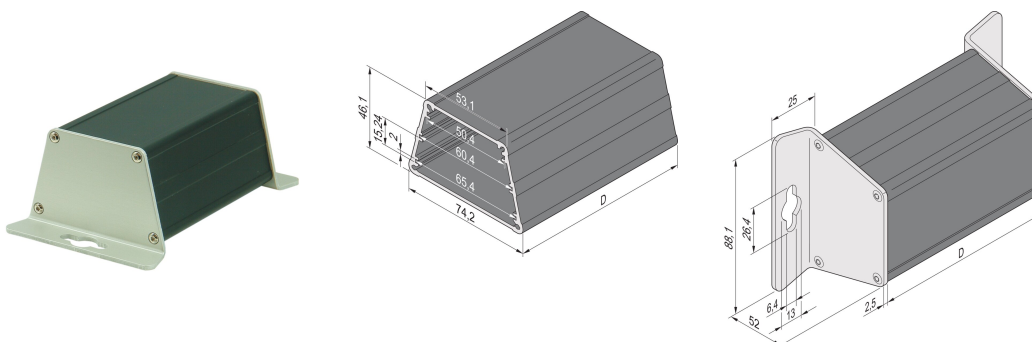

Minipac Trapezoid-vormige tas, wandmontage

CATALOGUSNUMMER

24814-010

Met de Trapezoid Alu-profieltas kan een gebruiker 3 niet-standaard PCB's invoegen. De PCB's worden in de groeven in de Alu-profielbuis geplaatst. Beide zijden zijn bedekt met L-vormige voorpanelen van 2,5 mm dik voor wandmontage.

CERTIFICERINGEN

KENMERKEN

Wandmontage

Printplaatdikte 1,6 mm, afstand 15,24 mm (3 pk)

Lengte D = 100 mm, breedte lange zijde 74,2 mm, breedte korte zijde 54,5 mm, hoogte 46,1 mm

Geschikt voor 3 niet-gestandaardiseerde printplaten (hoogte 50, 60 en 65 mm, diepte 100 mm)

PRODUCTKENMERKEN

Producttype: Compacte behuizing

Productserie: Minipac

Type: Wandmontage

Hoogte: 88.1mm

Breedte: 52mm

Diepte: 100.5mm

Materiaal: Aluminium

Kleur: Zwart

Afwerking: Geanodiseerd

Beschermingsklasse: IP40

Koeling: Niet geperforeerd

Vorm: Trapezium

Hoeveelheid in verpakking: 1

Lengte: 100.5mm

Net Weight: 0.27kg