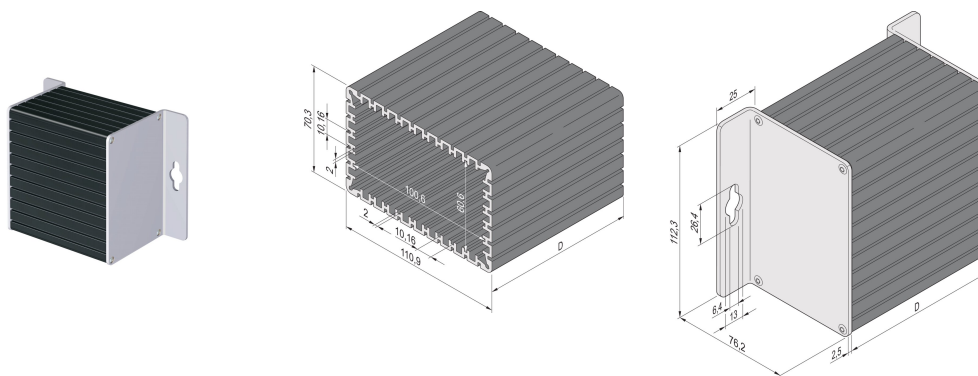

Minipac rechthoekige tas, wandmontage

CATALOGUSNUMMER

24814-025

Met de rechthoekige aluminium-profielbehuizing kan een gebruiker 4 standaard printplaten invoegen (hoogte 100 mm x diepte 160 mm). De PCB's worden in de groeven in de Alu-profielbuis geplaatst. Beide zijden zijn bedekt met L-vormige voorpanelen van 2,5 mm dik voor wandmontage.

CERTIFICERINGEN

KENMERKEN

Geschikt voor 4 gestandaardiseerde PCB's (hoogte 100 mm, diepte 160 mm) of 90° gedraaid voor 8 niet-gestandaardiseerde PCB's (hoogte 60 mm, diepte 160 mm)

Printplaatdikte 1,6 mm, afstand 10,16 mm (2 pk)

Lengte D = 160 mm, lange zijde 110,9 mm, korte zijde 70,3 mm

Montage voor wandmontage

PRODUCTKENMERKEN

Producttype: Compacte behuizing

Productserie: Minipac

Type: Wandmontage

Hoogte: 112.3mm

Breedte: 76.2mm

Diepte: 160.5mm

Materiaal: Aluminium

Afwerking: Geanodiseerd

Beschermingsklasse: IP40

Koeling: Niet geperforeerd

Vorm: Rechthoekig

Hoeveelheid in verpakking: 1

Lengte: 160.5mm