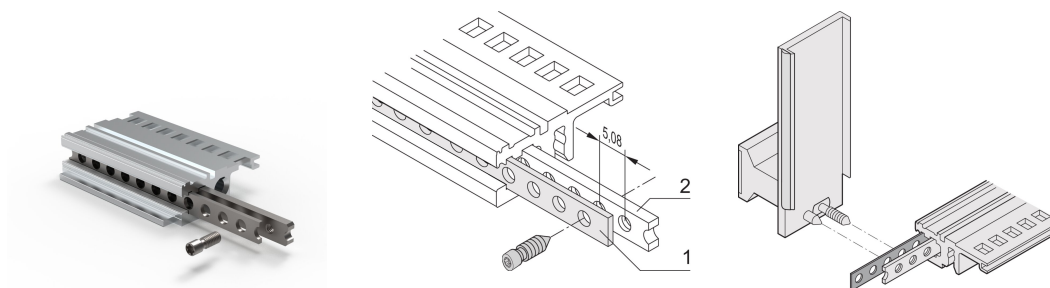

Horizontale geperforeerde strip, 42 pk

CATALOGUSNUMMER

30845-211

Geperforeerde strip van 1 mm aluminium voor het centreren van afgeschermd plug-in units.

CERTIFICERINGEN

KENMERKEN

Voor het centreren van de afgeschermd insteekmodules

PRODUCTKENMERKEN

Rekbreedte: 42HP

Hoeveelheid in verpakking: 1

Lengte: 218.24mm

Materiaal: Aluminium

Productserie: EuropacPRO; RatiopacPRO; RatiopacPRO air; CompacPRO; PropacPRO; Inpac

Producttype: Geperforeerde strip

Werkt met: Subracks; Omkastingen

AANVULLENDE PRODUCTGEGEVENS

Alleen te gebruiken met dubbel-T-inzetstuk met schroefdraad.

Houd er rekening mee dat leveringen kunnen worden uitgevoerd in de vermelde SPQ's (SPQ, bijv. 5 stuks, 10 stuks, 50 stuks, enz.). Afwijkende bestelhoeveelheden (bijv. 2 stuks) kunnen worden gewijzigd in de volgende mogelijke leveringshoeveelheid = Standard Pack Quantity.