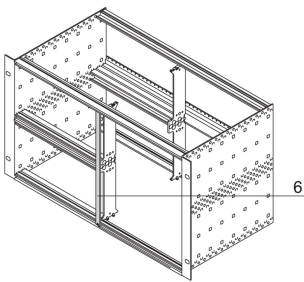

## CATALOGUSNUMMER

**30847-472**

Het 2 HP brede voorpaneel bedekt een open sleuf. De niet-afgeschermdde versie kan worden bevestigd met schroeven en onderleggingen. Vanwege de breedte van 2 pk kunnen er geen hulzen worden gebruikt.

Hoogte (H): 261.8mm

Rekbreedte: 2HP

Breedte (W): 9.8mm

Voldoet aan: IEC 60297-3-101; IEEE 1101,1/10

Hoeveelheid in verpakking: 1

Afwerking: Geanodiseerd; Geëloxeerd

Gross Weight: 0.017kg