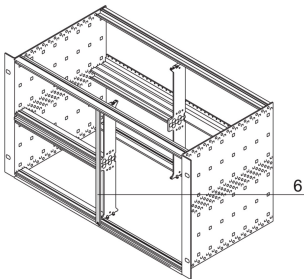

Alternatief voorpaneel voor gecombineerde montage, u-profiel, textiel, 6 u, 2 pk, 2,5 mm, al, geanodiseerd voor, geleidend achter

CATALOGUSNUMMER

30849-140

Het 2 HP brede voorpaneel bedekt een open sleuf. Het voorpaneel van het u-profiel kan worden gecombineerd met een EMC-pakking van textiel. Deze wordt bevestigd met schroeven en onderleggingen. Vanwege de breedte van 2 pk kunnen er geen hulzen worden gebruikt.

Montage: Opschroefbare voorzijde

EMC-afscherming: Nee (achteraf te monteren)

Type pakking: Textiel

Materiaal: Aluminium

Afwerking voorzijde: Geanodiseerd

Afwerking achterzijde: Geleidend

Behandelde randen: Nee

Rekhoogte: 6U

Hoogte: 261.8mm

Rekbreedte: 2HP

Breedte: 9.8mm

Diepte: 2.5mm

Voldoet aan: IEC 60297-3-101; IEEE 1101,1/10

Hoeveelheid in verpakking: 1

Afwerking: Geanodiseerd; Geëloxeerd