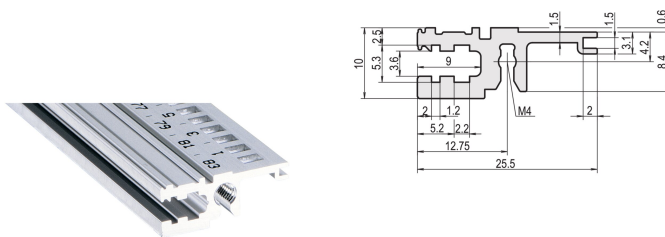

Horizontale rail, voor, Type L-OD, licht, zonder lip, 20 pk

CATALOGUSNUMMER

34560-020

Combinations of horizontal rails and side panels

„+“ can be combined, „-“ combination not recommended

	Subrack 10	Subrack 15	Subrack 20	Subrack 25
Subrack 10	-	+	+	+
Subrack 15	+	+	+	+
Subrack 20	+	+	-	-
Subrack 25	+	+	-	-

Light 1, Double 2, Heavy 3, Edge 4

De horizontale rail zonder lip maakt het gebruik mogelijk van een opstelling zoals een 6 u voorpaneel voor een subrack die is opgesplitst in 2 x 3 u.

CERTIFICERINGEN

KENMERKEN

Voor installatie achter voorpaneel over de volledige breedte

< 28 pk niet om af te drukken

Zonder lip (L-OD)

Aluminium extrusie, geanodiseerde afwerking, geleidend contactoppervlak

PRODUCTKENMERKEN

Rekbreedte: 20HP

Hoeveelheid in verpakking: 1

Afwerking: Geanodiseerd

Lengte: 106.68mm

Materiaal: Aluminium

Productserie: EuropacPRO; RatiopacPRO; RatiopacPRO air; CompacPRO; PropacPRO

Producttype: Horizontale rail

Type: Licht, OD