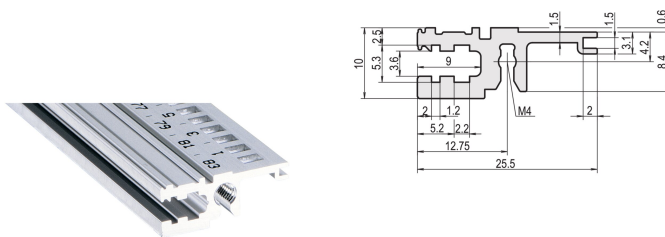

# Horizontale rail, voor, Type L-OD, licht, zonder lip, 42 pk

## CATALOGUSNUMMER

**34560-042**

Combinations of horizontal rails and side panels

„+“ can be combined, „-“ combination not recommended

	Subrack 1.0	Subrack 1.1	Subrack 1.2	Subrack 1.3
Subrack 1.0	-	+	+	+
Subrack 1.1	+	+	+	+
Subrack 1.2	+	+	-	-
Subrack 1.3	+	+	-	-

Light 1.0, Rackless 1.0, Heavy 1.0, Edgecut 1.0

De horizontale rail zonder lip maakt het gebruik mogelijk van een opstelling zoals een 6 u voorpaneel voor een subrack die is opgesplitst in 2 x 3 u.

## PRODUCTKENMERKEN

Rekbreedte: 42HP

Hoeveelheid in verpakking: 1

Afwerking: Geanodiseerd

Lengte: 218.44mm

Materiaal: Aluminium

Productserie: EuropacPRO; RatiopacPRO; RatiopacPRO air; CompacPRO; PropacPRO

Producttype: Horizontale rail