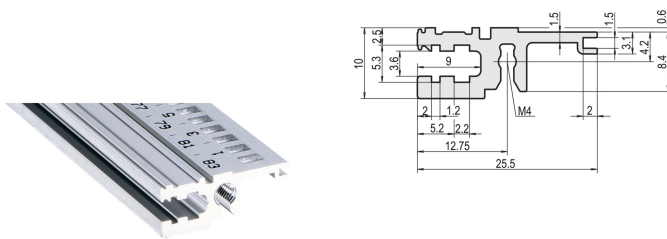

# Horizontale rail, voor, Type L-OD, licht, zonder lip, 63 pk

## CATALOGUSNUMMER

**34560-063**

Combinations of horizontal rails and side panels

„+“ can be combined, „-“ combination not recommended

	Subrack 1.0	Subrack 1.1	Subrack 1.2	Subrack 1.3
Subrack 1.0	-	+	+	+
Subrack 1.1	+	+	+	+
Subrack 1.2	+	+	-	-
Subrack 1.3	+	+	-	-

Light 1.0, Rackless 1.0, Heavy 1.0, Edgecut 1.0

De horizontale rail zonder lip maakt het gebruik mogelijk van een opstelling zoals een 6 u voorpaneel voor een subrack die is opgesplitst in 2 x 3 u.

## PRODUCTKENMERKEN

Rekbreedte: 63HP

Hoeveelheid in verpakking: 1

Afwerking: Geanodiseerd

Lengte: 325.12mm

Materiaal: Aluminium

Productserie: EuropacPRO; RatiopacPRO; RatiopacPRO air; CompacPRO; PropacPRO

Producttype: Horizontale rail