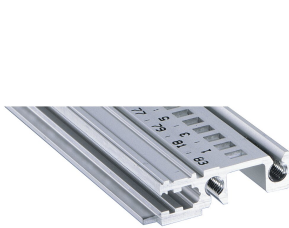

# Horizontale rail voorzijde, type H-KD, zwaar, korte lip, 84 pk

## CATALOGUSNUMMER

**34560-284**

Combinations of horizontal rails and side panels

		"4" can be combined.		"2" combination not recommended	
Product 1	Product 2	-	+	+	+
Product 2	Product 1	+	+	+	+
Product 1	Product 2	+	+	-	-
Product 2	Product 1	+	+	-	-
Product 1	Product 2	+	+	-	-
Product 2	Product 1	+	+	-	-

Aluminium extrusie horizontale rail van het type H-KD (H-KD = Heavy, Short Lip) met een geanodiseerd oppervlak en een geleidend contactoppervlak. Gedrukte HP markeringen voor een snelle optische positionering van de geleiderails. Geschikt voor RatiopacPRO/-AIR en EuropacPRO/-rugged).

## PRODUCTKENMERKEN

Rekbreedte: 84HP

Hoeveelheid in verpakking: 1

Afwerking: Geanodiseerd

Lengte: 431.8mm

Materiaal: Aluminium

Productserie: EuropacPRO; RatiopacPRO; RatiopacPRO air; CompacPRO; PropacPRO

Producttype: Horizontale rail