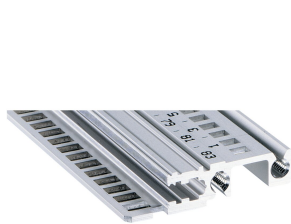

Horizontale rail, voorzijde, type H-LD, zwaar, lange lip, voor IEEE-toepassing, 20 pk

CATALOGUSNUMMER

34560-320

Combinations of horizontal rails and side panels

	„+“ can be combined	„+“ combination not recommended	„+“ combination not recommended	„+“ combination not recommended
Horizontal rail	-	+	+	+
Horizontal rail with long lip	+	+	+	+
Horizontal rail with long lip	+	+	-	-
Horizontal rail	Light 1	Flexibel 2	Heavy 3	Edge 4

Legend: + can be combined, - combination not recommended

De horizontale rail met een lange lip maakt het gebruik van IEEE-insteek-/extractiehendels mogelijk.

CERTIFICERINGEN

KENMERKEN

Voor plug-in units met IEEE-ingang

Lange lip (H-LD)

Installatie aan de boven- en onderkant

Voor CPCI- en VME64x-systemen

Aluminium extrusie, geanodiseerde afwerking, geleidend contactoppervlak

PRODUCTKENMERKEN

Rekbreedte: 20HP

Hoeveelheid in verpakking: 1

Afwerking: Geanodiseerd

Lengthe: 106.68mm

Materiaal: Aluminium

Productserie: EuropacPRO; RatiopacPRO; RatiopacPRO air; CompacPRO; PropacPRO

Producttype: Horizontale rail

Type: Zwaar, LD

Werkt met: Subracks; Omkastingen