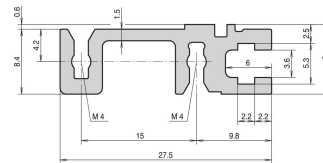

Horizontale rail, achter, type H-ST, zwaar, standaard, 20 pk

CATALOGUSNUMMER

34560-520

Combinations of horizontal rails and side panels

	„H“ - rail, bevestigend	„H“ - combinatie, niet aanbevolen	„H“ - combinatie, niet aanbevolen	„H“ - combinatie, niet aanbevolen
„H“ - rail	-	+	+	+
„H“ - rail	+	+	+	+
„H“ - rail	+	+	-	-
„H“ - rail	+	+	-	-
„H“ - rail	+	+	-	-
„H“ - rail	+	+	-	-

Rekbreedte: 20HP

Hoeveelheid in verpakking: 1

Afwerking: Geanodiseerd

Lengte: 106.68mm

Materiaal: Aluminium

Productserie: EuropacPRO; RatiopacPRO; RatiopacPRO air; CompacPRO; PropacPRO

Producttype: Horizontale rail