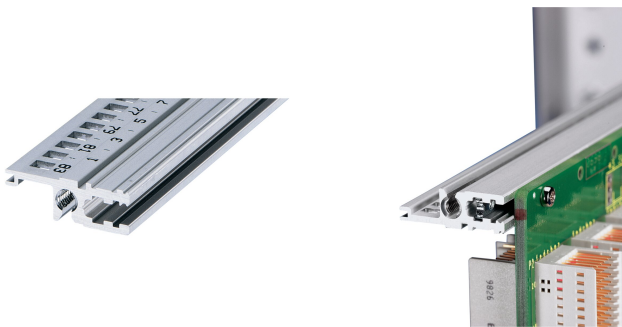

# Horizontale rail, achter, type L-VT, licht, 28 pk

## CATALOGUSNUMMER

34560-628

Combinations of horizontal rails and side panels

		"+" can be combined		"- combination not recommended	
Rail type	Standard	-	+	+	+
	Light	+	+	+	+
Side panel	Standard	+	+	-	-
	Light	+	+	-	-
	Light	+	+	-	-
	Standard	+	+	-	-

De horizontale rail, type VT, maakt de directe montage van een backplane mogelijk.

## PRODUCTKENMERKEN

Rekbreedte: 28HP

Hoeveelheid in verpakking: 1

Afwerking: Geanodiseerd

Lengte: 147.32mm

Materiaal: Aluminium

Productserie: EuropacPRO; RatiopacPRO; RatiopacPRO air; CompacPRO; PropacPRO

Producttype: Horizontale rail