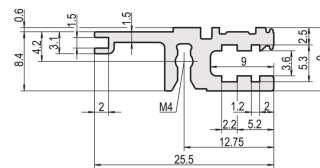

Horizontale rail, achter, type L-VT, licht, 40 pk

CATALOGUSNUMMER

34560-640

Combinations of horizontal rails and side panels

		"R" can be combined		"L" combination not recommended	
Horizontal rail		-	+	+	substit. to request
Horizontal rail		+	substit. to request (see Component)	substit. to request with suborder for reference numbering	+
Horizontal rail		+	+	-	-
Horizontal rail					
Side panel		Light 1-R	Fluorescent	Heavy 1-R	Rugged 1-R

De horizontale rail, type VT, maakt de directe montage van een backplane mogelijk.

CERTIFICERINGEN

KENMERKEN

Voor directe montage op een achtervlak

Verzonken installatie voor lage mechanische eisen (L-VT)

Montage boven en onder

Aluminium extrusie, geanodiseerde afwerking, geleidend contactoppervlak

PRODUCTKENMERKEN

Rekbreedte: 40HP

Hoeveelheid in verpakking: 1

Afwerking: Geanodiseerd

Lengte: 208.28mm

Materiaal: Aluminium