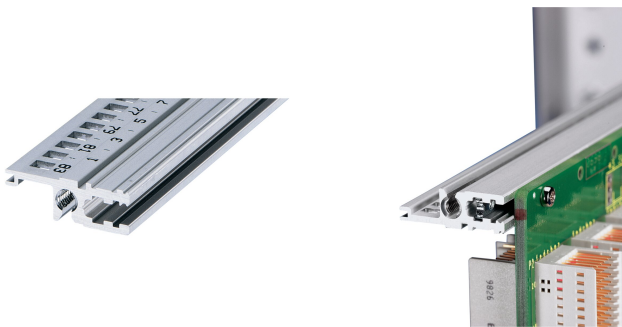

## CATALOGUSNUMMER

34560-642

Combinations of horizontal rails and side panels

		"42" can be combined		"24" combination not recommended	
Horizontal rail	Horizontal rail	-	+	+	+
Horizontal rail	Horizontal rail	+	+	+	+
Horizontal rail	Horizontal rail	+	+	-	-
Horizontal rail	Horizontal rail	+	+	-	-
Horizontal rail	Horizontal rail	+	+	-	-
Horizontal rail	Horizontal rail	+	+	-	-
Horizontal rail	Horizontal rail	+	+	-	-

De horizontale rail, type VT, maakt de directe montage van een backplane mogelijk.

## KENMERKEN

Voor directe montage op een achtervlak

Verzonken installatie voor lage mechanische eisen (L-VT)

Montage boven en onder

Aluminium extrusie, geanodiseerde afwerking, geleidend contactoppervlak

## PRODUCTKENMERKEN

Rekbreedte: 42HP

Hoeveelheid in verpakking: 1

Afwerking: Geanodiseerd

Lengte: 218.44mm

Materiaal: Aluminium

Productserie: EuropacPRO; RatiopacPRO; RatiopacPRO air; CompacPRO; PropacPRO

Producttype: Horizontale rail