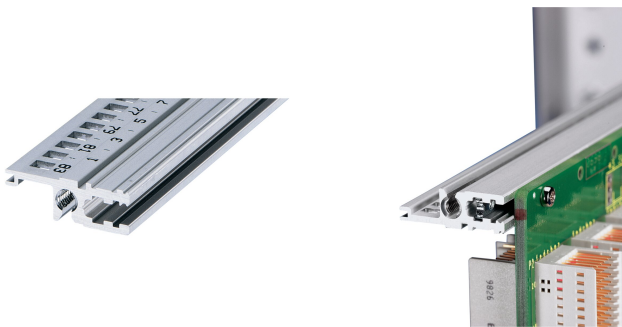

Horizontale rail, achter, type L-VT, licht, 63 pk

CATALOGUSNUMMER

34560-663

Combinations of horizontal rails and side panels

		"H" can be combined		"L" combination not recommended	
Horizontal rail	Light	-	+	+	+
Horizontal rail	Flashed	+	+	+	+
Horizontal rail	Flashed	+	+	-	-
Horizontal rail	Flashed	+	+	-	-
Horizontal rail	Flashed	+	+	-	-

Light: Light, Flashed: Flashed, Heavy: Heavy, Rugged: Rugged

De horizontale rail, type VT, maakt de directe montage van een backplane mogelijk.

CERTIFICERINGEN

KENMERKEN

Voor directe montage op een achtervlak

Verzonken installatie voor lage mechanische eisen (L-VT)

Montage boven en onder

Aluminium extrusie, geanodiseerde afwerking, geleidend contactoppervlak

PRODUCTKENMERKEN

Rekbreedte: 63HP

Hoeveelheid in verpakking: 1

Afwerking: Geanodiseerd

Lengte: 325.12mm

Materiaal: Aluminium

Productserie: EuropacPRO; RatiopacPRO; RatiopacPRO air; CompacPRO; PropacPRO

Producttype: Horizontale rail

Type: Licht, VT

Werkt met: Subracks; Omkastingen