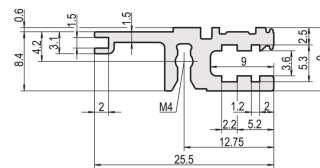

Horizontale rail, achter, type L-VT, licht, 63 pk

CATALOGUSNUMMER

34560-663

Combinations of horizontal rails and side panels

		"H" can be combined		"L" combination not recommended	
Horizontal rail	Light	-	+	+	+
Horizontal rail	Flashed	+	+	+	+
Horizontal rail	Flashed	+	+	-	-
Horizontal rail	Flashed	+	+	-	-
Horizontal rail	Flashed	+	+	-	-

Light: Light, Flashed: Flashed, Heavy: Heavy, Rugged: Rugged

De horizontale rail, type VT, maakt de directe montage van een backplane mogelijk.

CERTIFICERINGEN

KENMERKEN

Voor directe montage op een achtervlak