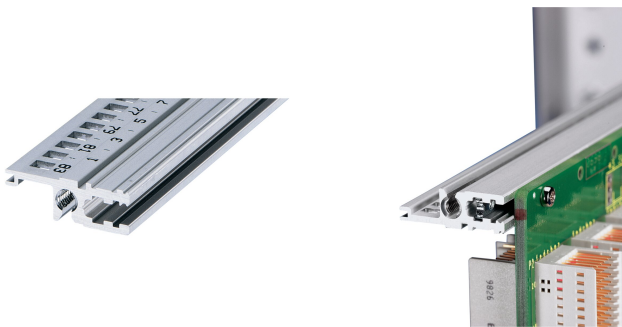

## CATALOGUSNUMMER

**34560-684**

Combinations of horizontal rails and side panels

		"R" can be combined		"L" combination not recommended	
Horizontal rail	Horizontal rail	-	+	+	substit. to request
Horizontal rail	Horizontal rail	+	substit. to request (see comments)	substit. to request with suborder per request	+
Horizontal rail	Horizontal rail	+	+	-	-
Horizontal rail	Horizontal rail	+	+	-	-
Horizontal rail	Horizontal rail	+	+	-	-
Horizontal rail	Horizontal rail	+	+	-	-
Horizontal rail	Horizontal rail	+	+	-	-

De horizontale rail, type VT, maakt de directe montage van een backplane mogelijk.

## KENMERKEN

Voor directe montage op een achtervlak

Verzonken installatie voor lage mechanische eisen (L-VT)

Montage boven en onder

Aluminium extrusie, geanodiseerde afwerking, geleidend contactoppervlak

## PRODUCTKENMERKEN

Rekbreedte: 84HP

Hoeveelheid in verpakking: 1

Afwerking: Geanodiseerd

Lengte: 431.8mm

Materiaal: Aluminium

Productserie: EuropacPRO; RatiopacPRO; RatiopacPRO air; CompacPRO; PropacPRO

Producttype: Horizontale rail