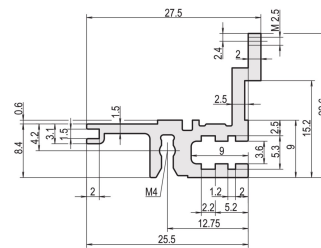

# Horizontale rail, achter, type L-MZ, licht, met Z-rail, 1000 mm

## CATALOGUSNUMMER

**34560-801**

Combinations of horizontal rails and side panels

	AluRail 1.0	AluRail 1.5	AluRail 2.0	AluRail 2.5
AluRail 1.0	-	+	+	+
AluRail 1.5	+	+	+	+
AluRail 2.0	+	+	-	-
AluRail 2.5	+	+	-	-