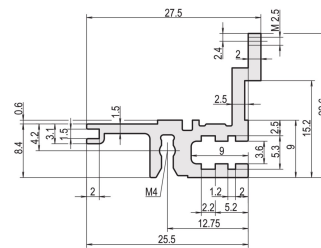

Horizontale rail, achter, type L-MZ, licht, met Z-rail, 63 pk

CATALOGUSNUMMER

34560-863

Combinations of horizontal rails and side panels

	AluRail 1.0	AluRail 1.5	AluRail 2.0	AluRail 2.5
AluRail 1.0	-	+	+	+
AluRail 1.5	+	+	+	+
AluRail 2.0	+	+	-	-
AluRail 2.5	+	+	-	-

Horizontal rail: AluRail 1.0, AluRail 1.5, AluRail 2.0, AluRail 2.5

Side panel: Light 1.0, Light 1.5, Light 2.0, Light 2.5

De horizontale rail, type lamp met MZ maakt het gebruik van DIN-connectoren mogelijk. De connectoren voldoen aan en 60603-2.

CERTIFICERINGEN

KENMERKEN

Voor directe montage van connectoren die voldoen aan en 60603 (DIN 41612)

Met Z-rail voor lage mechanische belasting (L-MZ)

Aluminium extrusie, geanodiseerde afwerking, geleidend contactoppervlak