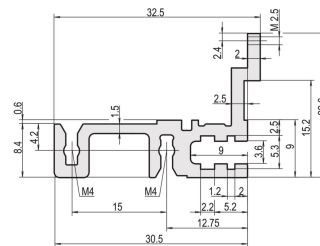

# Horizontale rail, achterzijde, type H-MZ, zwaar, met Z-rail, 28 pk

## CATALOGUSNUMMER

**34560-928**

Combinations of horizontal rails and side panels

	AluRail 10	AluRail 15	AluRail 20	AluRail 25
AluRail 10	-	+	+	+
AluRail 15	+	+	+	+
AluRail 20	+	+	-	-
AluRail 25	+	+	-	-

Legend: + = can be combined, - = combination not recommended

De horizontale rail, type zwaar met MZ maakt het gebruik van DIN-connectoren mogelijk. De connectoren voldoen aan en 60603-2.