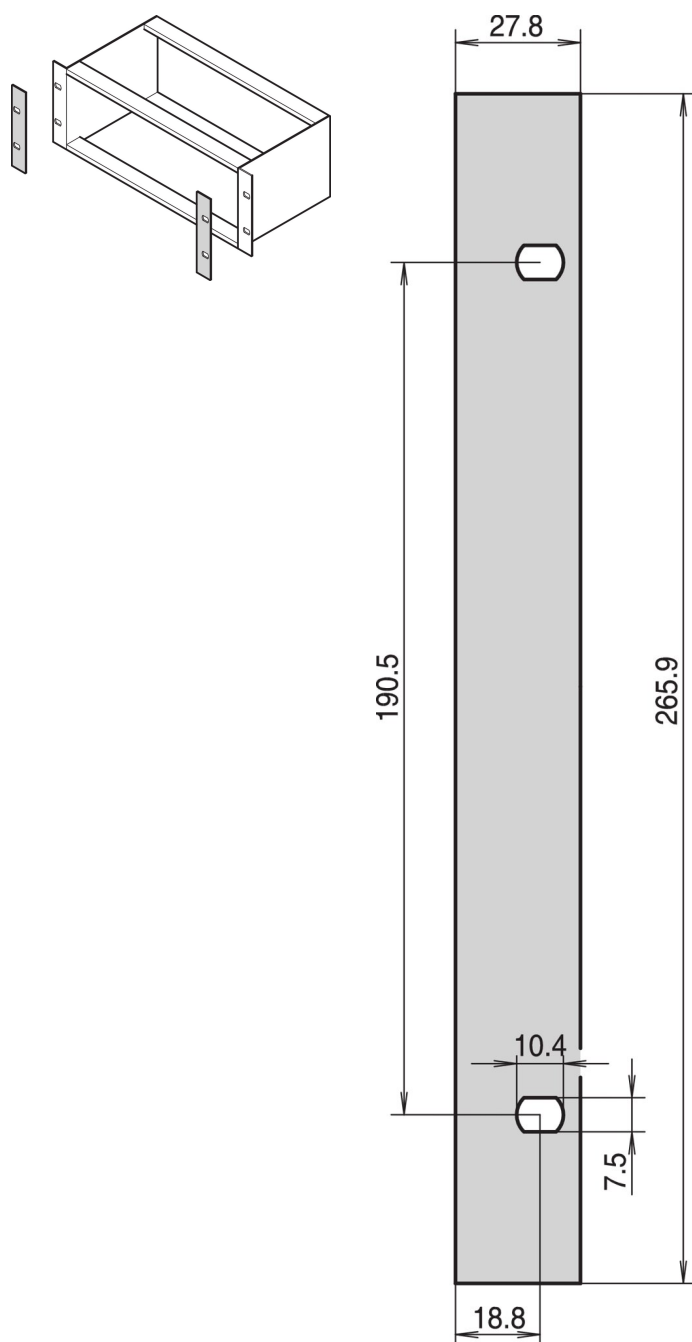

EuropacPRO voorpaneel voor zijpaneel type L, 6 u

CATALOGUSNUMMER

34561-497

Als decoratieve afwerking voor de 19-inch beugel type L.

KENMERKEN

Als decoratieve afwerking voor de 19-inch steun (als voorpanelen in de subrack moeten worden gebruikt)

PRODUCTKENMERKEN

Rekhoogte: 6U

Hoeveelheid in verpakking: 1

Afwerking: Geanodiseerd

Materiaal: Aluminium

Productserie: EuropacPRO

Producttype: Zijpaneel

Werkt met: Subracks