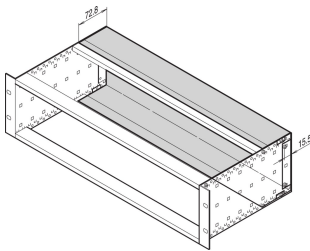

EuropacPRO achterkap voor roestvrijstalen EMC-pakking, 3 u, 84 pk

CATALOGUSNUMMER

34561-752

De achterkap wordt gebruikt als een afgeschermd achterste begrenzing en vereist een ruimte van 60 mm. Als de achterkap wordt gebruikt, moet de diepte van het zijpaneel 60 mm groter zijn dan de diepte van de plank. Contact tussen de achterkap en de horizontale rails wordt tot stand gebracht door de roestvrijstalen contactstrip voor de afdekplaat. Er is dus geen extra EMC-afdichting nodig. De achterkap kan niet gelijktijdig met het hoekprofiel achter worden gebruikt.

CERTIFICERINGEN

KENMERKEN

De achterkap wordt gebruikt als een afgeschermd achterste begrenzing. De achterkap heeft 60 mm ruimte nodig. Als de achterkap wordt gebruikt, moet de diepte van het zijpaneel 60 mm groter zijn dan de diepte van de plank. Voorbeeld: Voor een plaatdiepte van 160 mm wordt een zijpaneel (met achterkap) van 235 mm (175 mm + 60 mm) gebruikt

Contact tussen de achterkap en de horizontale rails wordt tot stand gebracht door de roestvrijstalen contactstrip voor de afdekplaat. Er is dus geen extra EMC-afdichting nodig

De achterkap kan niet gelijktijdig met het hoekprofiel achter worden gebruikt

Voor EMC-afscherming dient u EMC-pakking voor horizontale rail afzonderlijk te bestellen.

PRODUCTKENMERKEN

Rekhoogte: 3U

Rekbreedte: 84HP

Hoeveelheid in verpakking: 1

Afwerking: Geëloxeerd

Materiaal: Aluminium