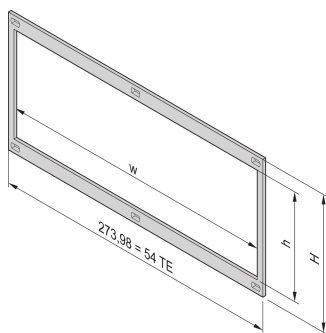

Voorframe, niet-afgeschermd voor horizontale kaartmontage, 4 u, 28 pk

CATALOGUSNUMMER

34564-208

Voorframe-installatie zorgt voor contact tussen subracks en eenheden. Deze moet worden gebruikt als een klant een montageset voor horizontale printplaten heeft geselecteerd.

CERTIFICERINGEN

KENMERKEN

Voorframe, niet-afgeschermd, voor horizontale montage van printplaten

PRODUCTKENMERKEN

Rekhoogte: 4U

Rekbreedte: 28HP

Hoeveelheid in verpakking: 1

Afwerking: Geanodiseerd