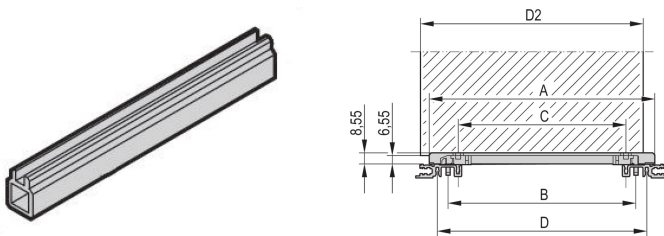

Geleiderail meerdelig, middenstuk, kunststof extrusie, 280 mm, groefbreedte 2 mm, grijs, 10 stuks

CATALOGUSNUMMER

34564-893

Middenstuk geleiderail voor afzonderlijke meerdelige geleiderails die niet uit kunststof of aluminium extrusie komen. Geschikt voor standaard, Accessory, 4,4-inch printplaten en eindstukken met codering.

CERTIFICERINGEN

KENMERKEN

Middenprofiel voor montage geleiderails voor een groefbreedte van 2 mm

er zijn 2 kunststof eindstukken nodig; deze worden aan beide uiteinden van het middenprofiel geduwd

Geleiderails kunnen worden vastgeklemd in horizontale rails (al-extrusie) of in platen van 1,5 mm dik

Opslagtemperatuur: Vanaf -40 °C ... 130 °C

PRODUCTKENMERKEN

Materiaal: PVC

Kleur: Grijs

Hoeveelheid in verpakking: 1

Diepte plaat: 280mm

Groefbreedte: 2

Kleurcode: RAL 7035

Levering mav in Standard Pack Quantity (SPQ). De prijs is per afzonderlijk item.

Eén geleiderail bestaat uit 1 paar kopstukken en 1 profielstuk.

Houd er rekening mee dat leveringen kunnen worden uitgevoerd in de vermelde SPQ's (SPQ, bijv. 5 stuks, 10 stuks, 50 stuks, enz.). Afwijkende bestelhoeveelheden (bijv. 2 stuks) kunnen worden gewijzigd in de volgende mogelijke leveringshoeveelheid = Standard Pack Quantity.