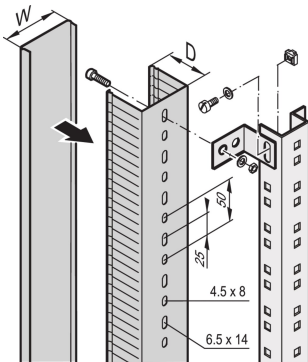

Kabelkanaal, 2000H 60W 60D

CATALOGUSNUMMER

60103-010

Kabelgoten in de zij- en achterkasten en montage op kaststatieven, dieptebalken of C-profielen.

CERTIFICERINGEN

KENMERKEN

Voor kabelgoten in de zij- en achterkast

Voor montage op kasten, dieptebalken of C-profielen

PRODUCTKENMERKEN

Materiaal: PVC

Hoeveelheid in verpakking: 1

Producttype: Kabelgoot

Type: Kabelkanaal

Type kabel: Verticaal

Net Weight: 1.3kg