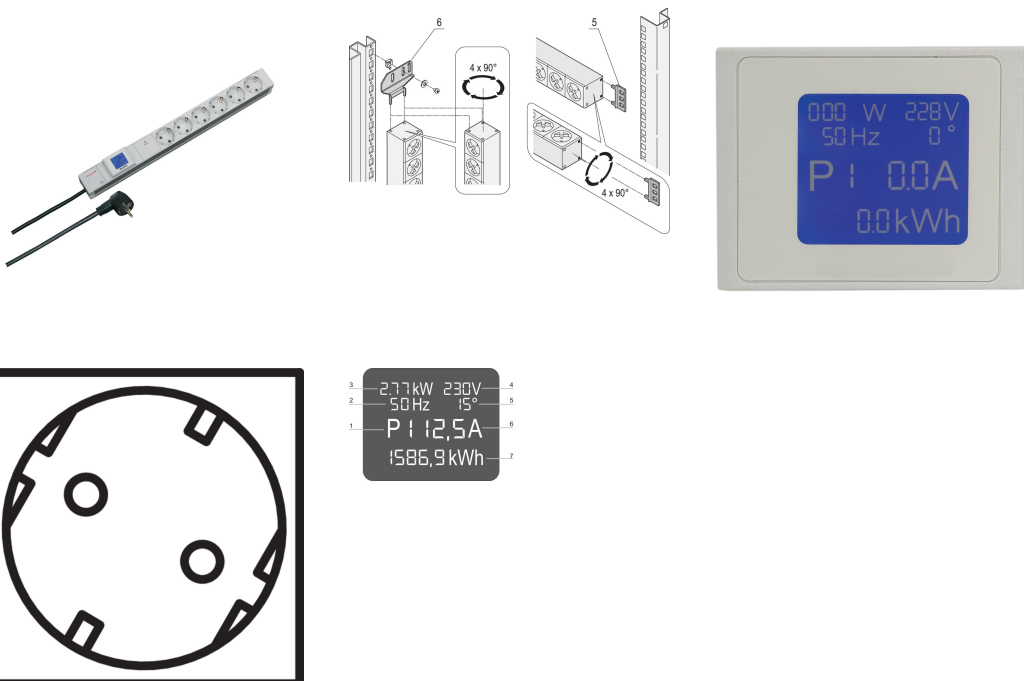

# Stekkerdoos, SCHUKO/UTE, lokaal beeldscherm, 6 SCHUKO/UTE-uitgangen

## CATALOGUSNUMMER

60110-294

PDU met lokale vermogensmeter. Relevante vermogensgegevens worden weergegeven op een geïntegreerd display.

## KENMERKEN

Geïntegreerde meting en weergave via lokale displayeenheid

Aansluitstrips met Schuko-aansluitingen

Montagehoogte 1 u.

Aansluitstrips kunnen tijdens de installatie in alle vier richtingen worden gedraaid (in stappen van 90°)

Diepte: 44mm

Afwerking: Geanodiseerd

Gross Weight: 0.886kg

Materiaal: Aluminium; Polyamide

Hoeveelheid in verpakking: 1