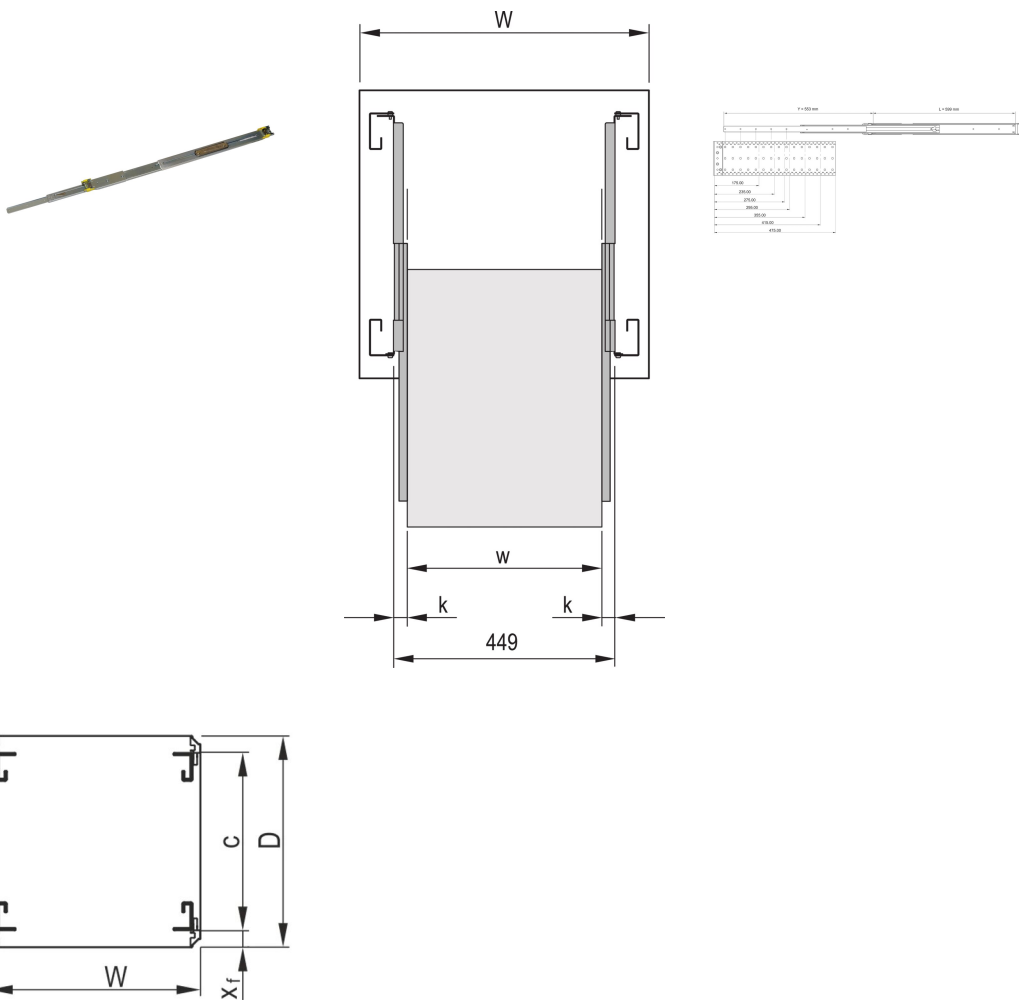

Telescopische schuif Slim Line, lengte 559 mm

CATALOGUSNUMMER

60110-440

Smalle telescopische schuif voor Subracks met een verlenging > 100 %.

CERTIFICERINGEN

KENMERKEN

Geschikt voor subracks met een breedte van 84 pk (type F, type H, type L)

Wordt vergrendeld bij volledig uitschuiven

Scharnierend

Lengte verlengstuk > 100 %

Spoorbreedte 7,5 mm

Maximale vrije breedte van verlengstuk/lade w = 84 pk (435 mm)

PRODUCTKENMERKEN

Lengte: 559mm

Hoeveelheid in verpakking: 2

Afwerking: Verzinkt

Materiaal: Staal

Producttype: Telescopische schuif

Statische belasting: 15kg

Type: Smal

Net Weight: 2.123kg

AANVULLENDE PRODUCTGEGEVENS

Voor montage op 19-inch vlak dient u de montageset afzonderlijk te bestellen.