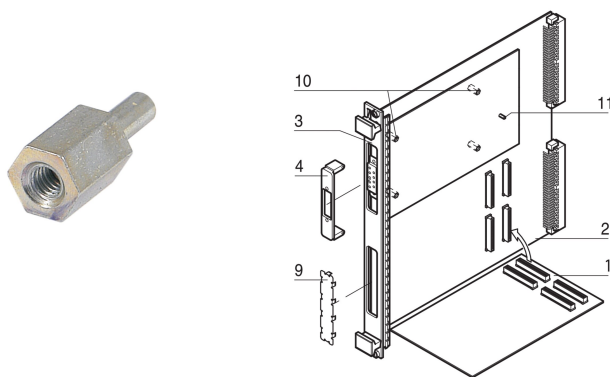

PMC Mezzanine Board Voltage keying/Coding PIN

CATALOGUSNUMMER

60827-026

Spannings-/codeerpen voor PMC-mezzaninekaarten.

CERTIFICERINGEN

KENMERKEN

Om onopzettelijke schade bij het aanbrengen van mezzaninekaarten te voorkomen, zijn de sleutel-/codeerpennen aan de VMEbus-kaarten vastgebout om onderscheid te maken tussen 3,3 V en 5 V. Op de mezzanine-planken is een gat geboord in de juiste positie. De sleutel-/codeerpen zorgt er dus voor dat alleen mezzaninekaarten met dezelfde bedrijfsspanning kunnen worden geplaatst. Voor euroboards van dubbele hoogte zijn 2 stuks vereist.

Spannings-/codeerpen voor PMC-mezzaninekaarten

PRODUCTKENMERKEN

Producttype: Indicator codering/sleutel

Productserie: EuropacPRO; RatiopacPRO; CompacPRO; PropacPRO; Inpac

Type: Coderingspin

Werkt met: Subracks; Omkastingen; CompactPCI-systemen; CompactPCI Serial-systemen; PXI

Type schroefdraad: Metrisch

Materiaal: Roestvrij staal

Hoeveelheid in verpakking: 1

Diepte: 13.5mm

Hoogte: 5mm

Lengte: 13.5mm

Breedte: 5mm

AANVULLENDE PRODUCTGEGEVENS