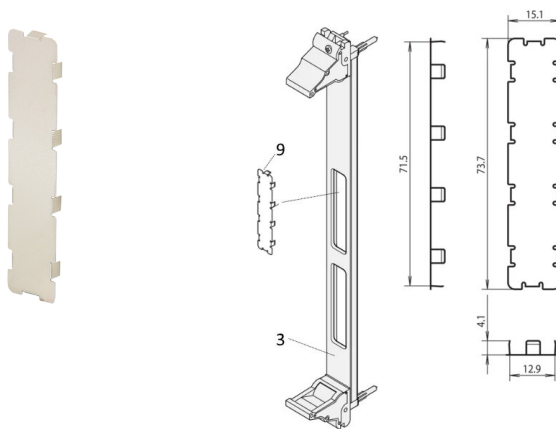

PMC Mezzanine-afdekplaat voorpaneel voor EMC-bescherming, helder

CATALOGUSNUMMER

60835-022

Met de roestvrijstalen EMC-kap kunt u ongebruikte uitsparingen in de voorpanelen van de PMC-tussenverdieping sluiten.

CERTIFICERINGEN

KENMERKEN

Materiaal roestvrij staal, 0,2 mm

EMC-afdekking om ongebruikte uitsparingen in de voorpanelen van de PMC-tussenverdieping te sluiten

PRODUCTKENMERKEN

Hoeveelheid in verpakking: 1

Materiaal: Roestvrij staal

Producttype: Deksel

Werkt met: Frontpanelen

Gross Weight: 0.002kg

AANVULLENDE PRODUCTGEGEVENS

Houd er rekening mee dat leveringen kunnen worden uitgevoerd in de vermelde SPQ's (SPQ, bijv. 5 stuks, 10 stuks, 50 stuks, enz.). Afwijkende bestelhoeveelheden (bijv. 2 stuks) kunnen worden gewijzigd in de volgende mogelijke leveringshoeveelheid = Standard Pack Quantity.