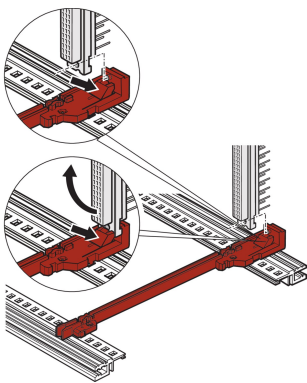

# Geleiderail, standaardtype, met DIN-connectorbevestiging, kunststof, 160 mm, groefbreedte 2 mm, rood, 1 paar

## CATALOGUSNUMMER

**64560-074**

Met de standaard geleiderail met connectorbevestiging kan de gebruiker de DIN-connectoren (en 60603-2 (DIN 41612)) direct op de geleiderails vastklemmen. Alleen van toepassing op Euroboards met de afmetingen 100 x 160 mm en 100 x 220 mm. Geschikt voor RatiopacPRO/-AIR, PropacPRO, CompacPRO en EuropacPRO.

## KENMERKEN

Eenvoudige en voordelige montage van connectoren via klikaansluitingen als alternatief voor z-rails of horizontale rails met geïntegreerde z-rail

Voor één Euroboard-formaat 100 x 160 mm of 100 x 220 mm; niet geschikt voor dubbel Euroboard-formaat