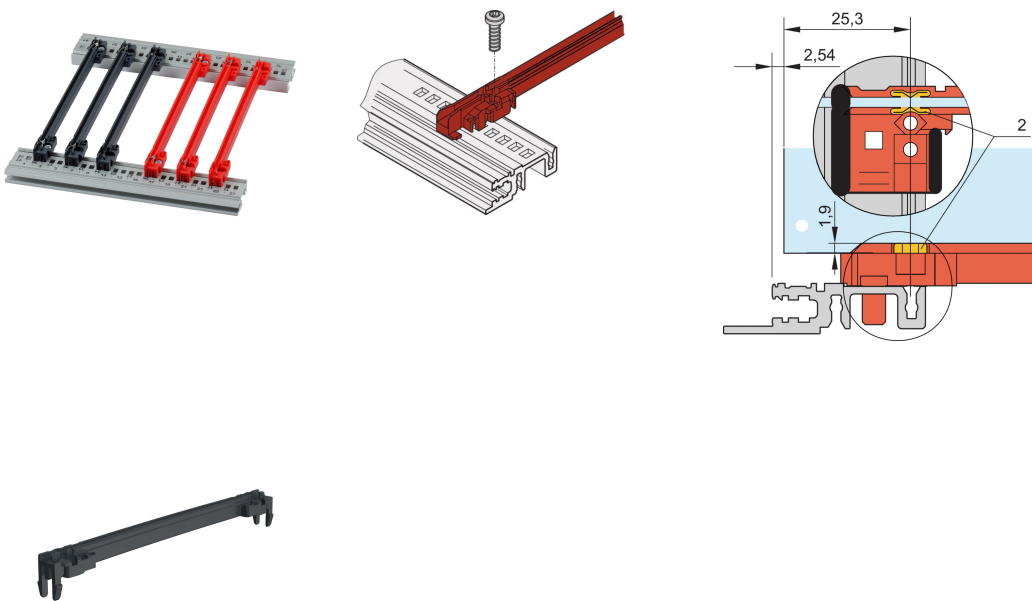

Accessoiretype geleiderail, PC, 220 mm, groefbreedte 2 mm, rood

CATALOGUSNUMMER

64568-006

Nieuwe generatie geleiderails van het type accessoire voor printplaten of instekeenheden. Vormt een betrouwbare interface tussen de subrack mechanica en de subrack-eenheden.

CERTIFICERINGEN

KENMERKEN

NIEUWE generatie kunststof geleiderails voor het betrouwbaar vasthouden van printplaten of plug-in-units

Aanzienlijk meer stabiliteit dankzij een geoptimaliseerd ontwerp en materiaal van hoge kwaliteit (pc)

Verbeterde brandveiligheidseigenschappen, voldoet aan en 45545-2-eisen R22, R23 en R24 met HL3

?Halogeenvrij?, volgens IEC 61249-2-21

Kan worden vastgeklemd in horizontale rails (al-extrusie) of in platen met een dikte van 1,5 mm

PRODUCTKENMERKEN

Kleur: Rood

Materiaal: Vezelversterkt kunststof

Hoeveelheid in verpakking: 1

Diepte plaat: 220mm

Groefbreedte: 2

Voldoet aan: EN 45545-2

Productserie: EuropacPRO; RatiopacPRO; RatiopacPRO air; CompacPRO; PropacPRO; MultipacPRO; Inpac