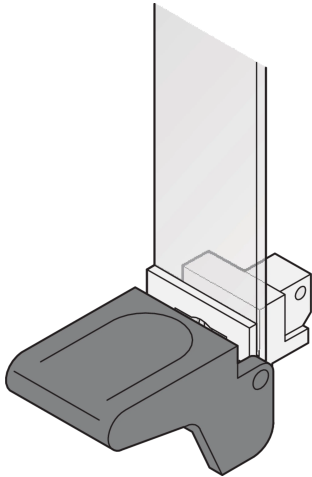

Sleutelformulier 1 voor handgreep van uitneemgereedschap

Extractor handle key form 1, kan worden gebruikt om PCB's te extraheren. De handgrepen zijn verkrijgbaar in zwart of grijs en boven- en onderkant.

CERTIFICERINGEN

KENMERKEN

Handgreep UL 94 V-0, lager Zn gegoten

Bij 6 u kan de locatie van de printplaat 1 HP naar rechts worden verschoven door de bovenste en onderste handgrepen te verwisselen. Hierdoor ontstaat ruimte voor SMD-componenten aan de linkerkant

Bestel de halsschroeven afzonderlijk.

SPECIFICATIES

Type:	Uitschuifeenheid
Werkt met:	Frontpanelen
Producttype:	Greep
Materiaal:	Polycarbonaat

Table 1/1

Catalogusnummer	Kleur	Hoeveelheid in verpakking	Type handgreep	Ontvlambaarheidsklasse
20817-325	Grijs	1	Uitschuifeenheid vorm 1, onder	UL® 94V-0
20817-346	Zwart	1	Uitschuifeenheid vorm 1, boven	UL® 94V-0
20817-345	Zwart	1	Uitschuifeenheid vorm 1, onder	UL® 94V-0
20817-326	Grijs	1	Uitschuifeenheid vorm 1, boven	UL® 94V-0