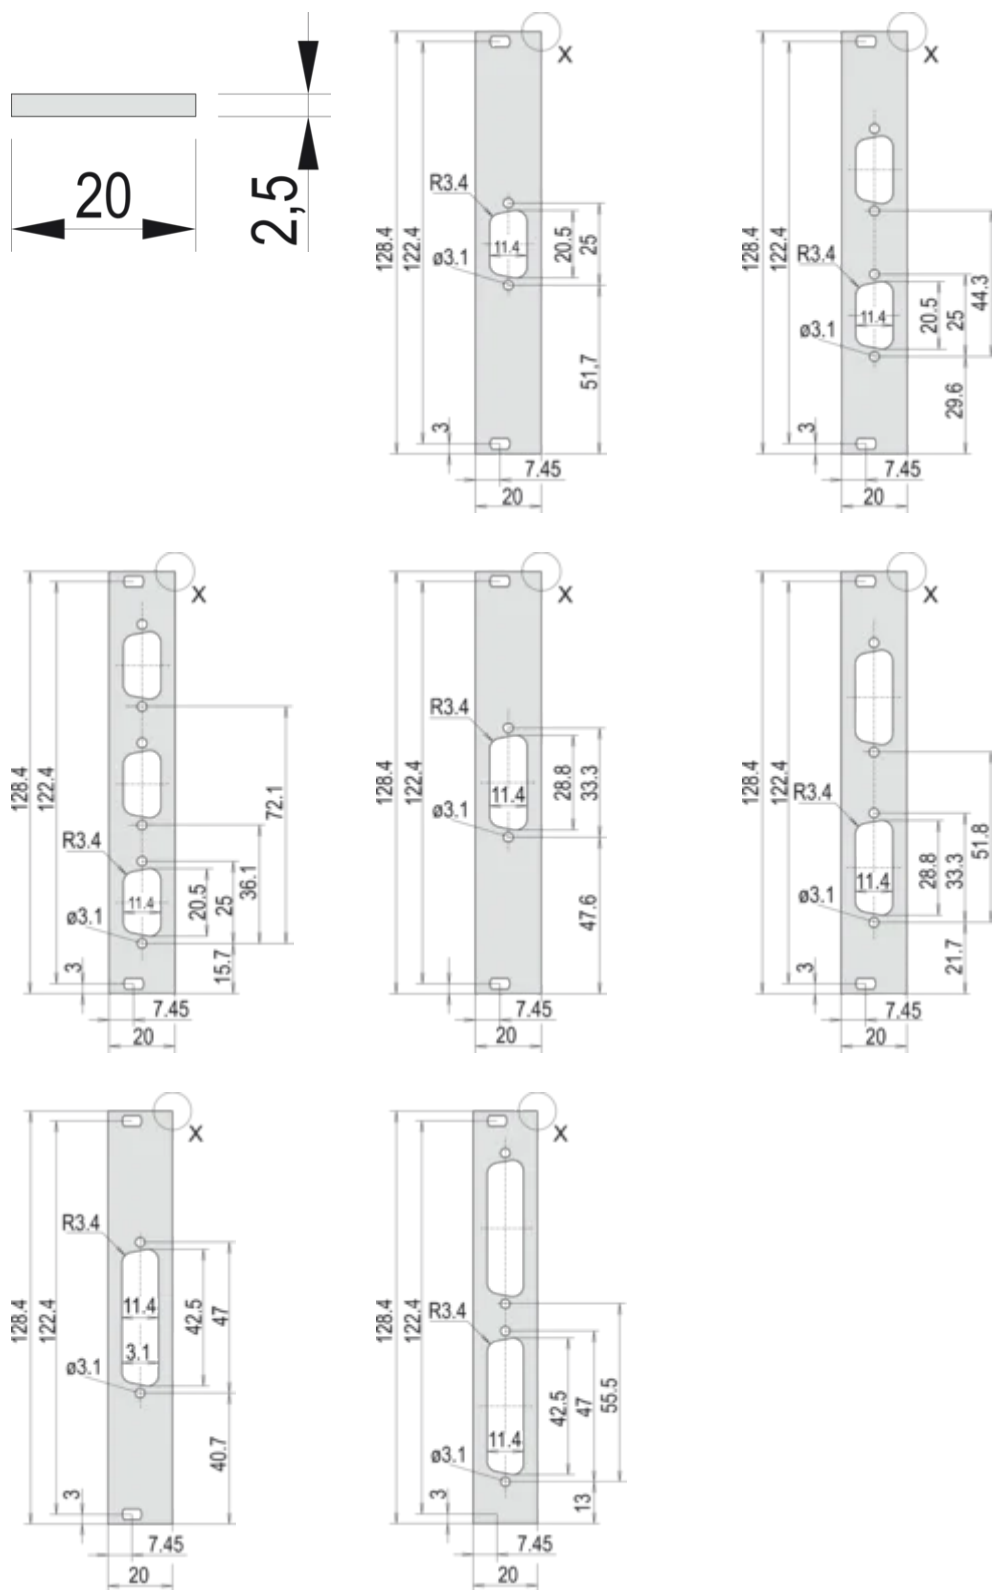

Type: Frontpaneel zonder handgreep

Table 1/2

Catalogusnummer	Hoeveelheid in verpakking	Montage	Afwerking voorzijde	Afwerking achterzijde	Aantal pinnen	Behandelde randen
30118-343	1	Opschroefbare voorzijde	Geanodiseerd	Geleidend	(1) 25	Nee
30118-345	1	Opschroefbare voorzijde	Geanodiseerd	Geleidend	(2) 15	Nee
30118-344	1	Opschroefbare voorzijde	Geanodiseerd	Geleidend	(2) 9	Nee
30118-346	1	Opschroefbare voorzijde	Geanodiseerd	Geleidend	(2) 25	Nee
30118-347	1	Opschroefbare voorzijde	Geanodiseerd	Geleidend	(3) 9	Nee
30118-342	1	Opschroefbare voorzijde	Geanodiseerd	Geleidend	(1) 15	Nee
30118-341	1	Opschroefbare voorzijde	Geanodiseerd	Geleidend	(3) 9	Nee

Table 2/2

Catalogusnummer	Voltoet aan	Diepte (D)	EMC-afscherming	Hoogte (H)	Breedte (W)
30118-343	IEC 60297-3-101, IEEE 1101,1/10	2.5mm	Nee	128.4mm	19.98mm
30118-345	IEC 60297-3-101, IEEE 1101,1/10	2.5mm	Nee	128.4mm	19.98mm
30118-344	IEC 60297-3-101, IEEE 1101,1/10	2.5mm	Nee	128.4mm	19.98mm
30118-346	IEC 60297-3-101, IEEE 1101,1/10	2.5mm	Nee	128.4mm	19.98mm
30118-347	IEC 60297-3-101, IEEE 1101,1/10	2.5mm	Nee	128.4mm	19.98mm
30118-342	IEC 60297-3-101, IEEE 1101,1/10	2.5mm	Nee	128.4mm	19.98mm
30118-341	IEC 60297-3-101, IEEE 1101,1/10	2.5mm	Nee	128.4mm	19.98mm

AANVULLENDE PRODUCTGEGEVENS

Levering vindt plaats in veelvouden van standaardverpakkingen. De prijs is per afzonderlijk item.

Bestel het bevestigingsmateriaal (bussen, kraagschroeven) afzonderlijk.

Houd er rekening mee dat leveringen kunnen worden uitgevoerd in de vermelde SPQ's (SPQ, bijv. 5 stuks, 10 stuks, 50 stuks, enz.). Afwijkende bestelhoeveelheden (bijv. 2 stuks) kunnen worden gewijzigd in de volgende mogelijke leveringshoeveelheid = Standard Pack Quantity.

DIAGRAMMEN