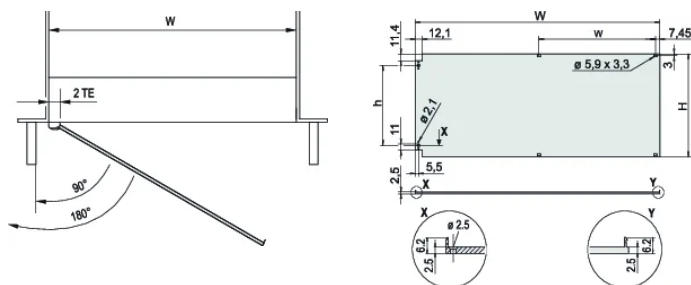

Geschikt voor subracks en behuizingen

Scharnieren kunnen links of rechts worden aangebracht

SPECIFICATIES

Diepte (D):	2.5mm
Rekbreedte:	84HP
Materiaal:	Aluminium
Afwerking:	Geanodiseerd; Geëloxeerd
Type accessoire:	Frontpaneel
Producttype:	Frontpaneel
Type:	Frontpaneel zonder handgreep
EMC-afscherming:	Nee (achteraf te monteren)

Table 1/2

Catalogusnummer	Rekhoogte	Hoeveelheid in verpakking	Montage	Type pakking	Afwerking voorzijde	Afwerking achterzijde
20848-611	3U	1	Scharnierend, zijkant	Textiel	Geanodiseerd	Geleidend
20848-617	6U	1	Scharnierend, zijkant	Textiel	Geanodiseerd	Geleidend

Table 2/2

Catalogusnummer	Behandelde randen	Hoogte (H)	Breedte (W)
20848-611	Nee	128.4mm	426.4mm
20848-617	Nee	261.8mm	426.4mm

DIAGRAMMEN

WAARSCHUWING

nVent-producten moeten alleen worden geïnstalleerd en gebruikt zoals aangegeven in de instructiebladen en trainingsmateriaal van nVent. Instructiebladen zijn beschikbaar op www.nvent.com en bij uw nVent klantenservicevertegenwoordiger. Onjuiste installatie, misbruik, verkeerde toepassing of ander falen om de instructies en waarschuwingen van nVent volledig te volgen, kan leiden tot productstoringen, schade aan eigendommen, ernstig lichamelijk letsel en de dood en/of uw garantie ongeldig maken.