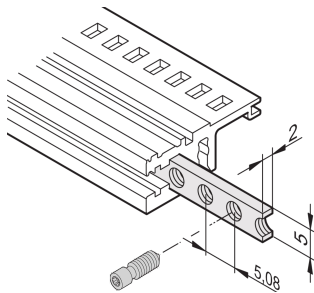

Inzetstuk met schroefdraad voor horizontale rails, M2.5

Het inzetstuk met schroefdraad is een metalen strip met schroefdraad M2.5 en maakt het mogelijk voorpanelen te bevestigen.

CERTIFICERINGEN

KENMERKEN

De kraagschroeven die worden gebruikt voor het bevestigen van voorpanelen met gedeeltelijke breedte moeten 12,3 mm lang zijn

Geschikt voor alle horizontale rails

SPECIFICATIES

- Werkt met:** Subracks; Omkastingen
- Productserie:** EuropacPRO; RatiopacPRO; RatiopacPRO air; CompacPRO; PropacPRO; Inpac
- Materiaal:** Staal
- Producttype:** Inzetstuk met schroefdraad
- Afwerking:** Verzinkt

Table 1/1

Catalogusnummer	Rekbreedte	Hoeveelheid in verpakking	Lengte
34561-328	28HP	1	146.82mm
34561-363	84HP	1	324.62mm
34561-384	84HP	1	431.3mm

Catalogusnummer	Rekbreedte	Hoeveelheid in verpakking	Lengte
34561-342	42HP	1	217.94mm
34565-196	196HP	1	1000.26mm
34561-320	20HP	1	106.18mm
34561-340	40HP	1	207.78mm